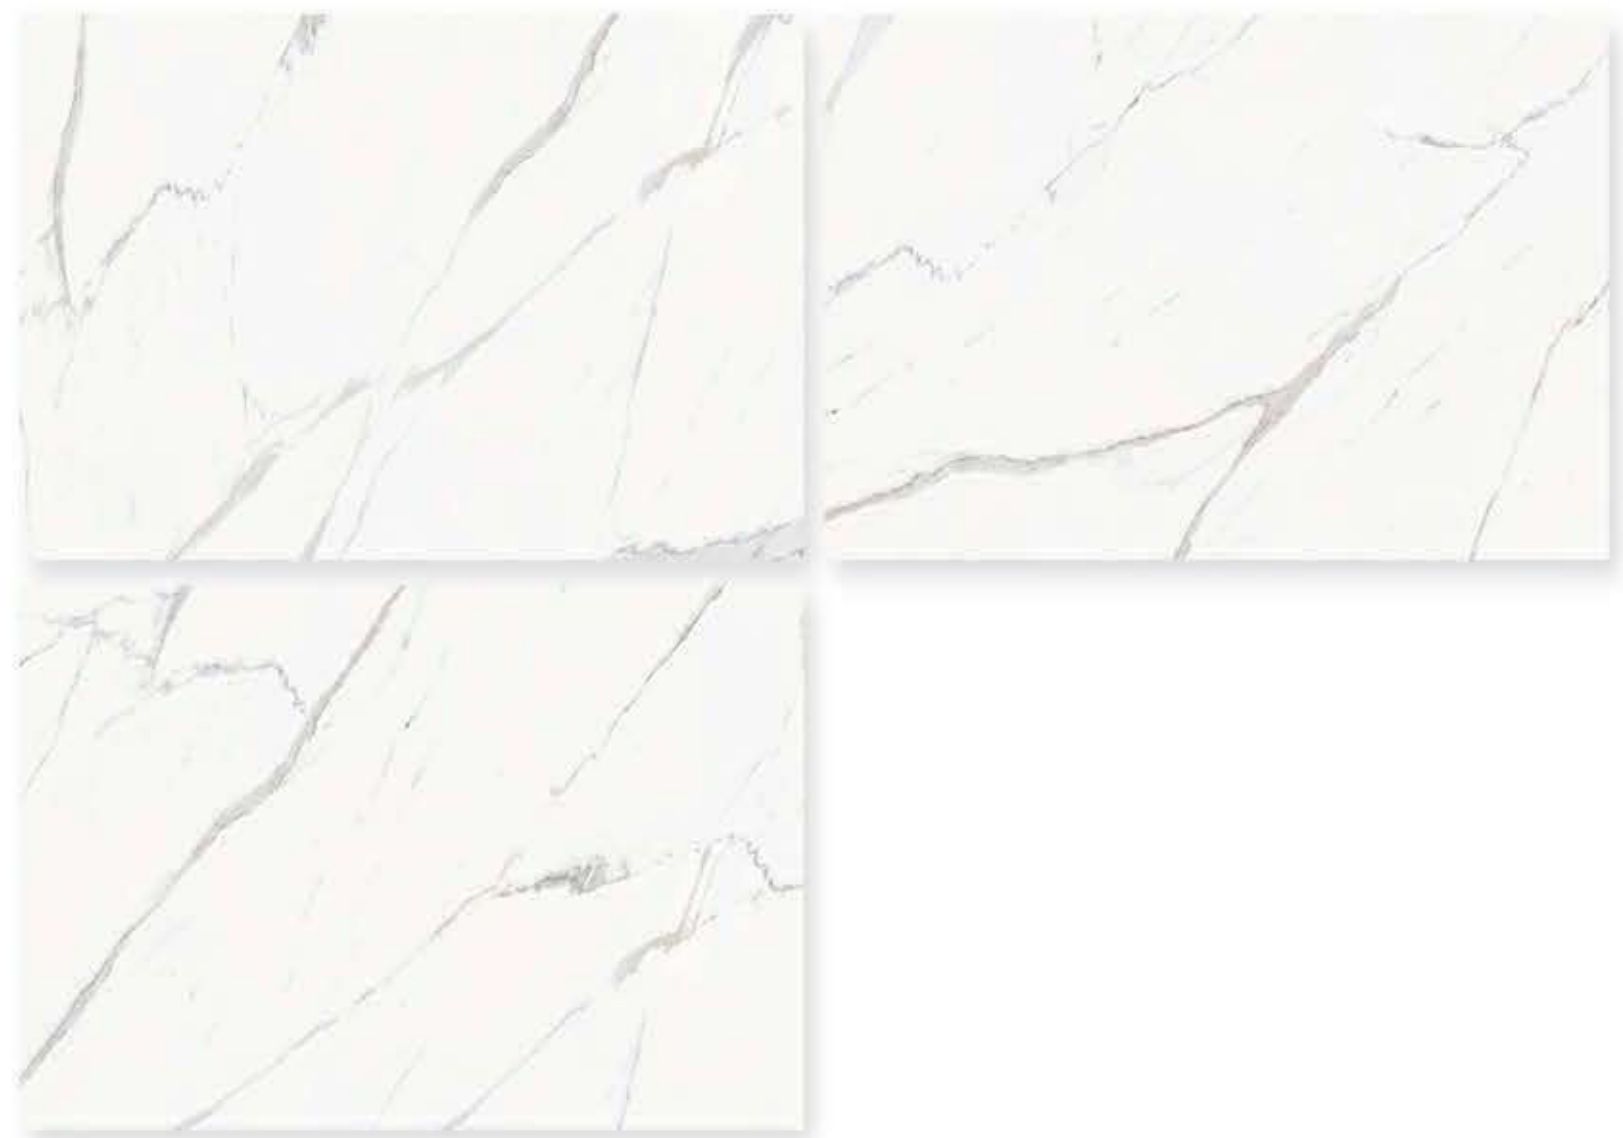

STARK BEIGE

800 X 1600 MM, GLOSSY,

STARK CREMA

800 X 1600 MM, GLOSSY,

STATUARIO CAFE

800 X 1600 MM, GLOSSY,

 **ORECAL**
OVERSEAS

STATUARIO GLACIAR