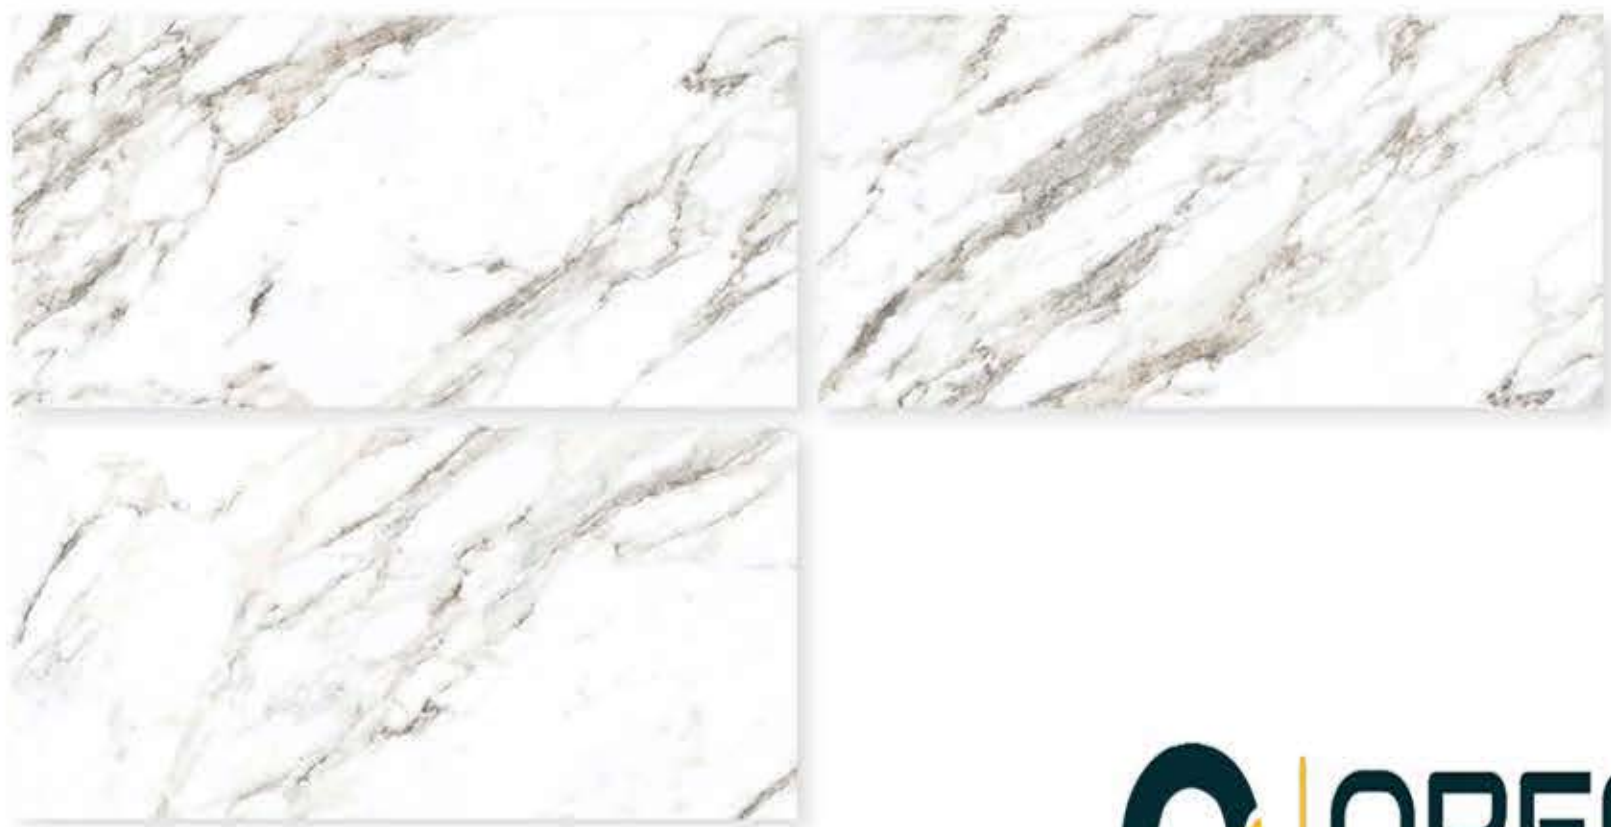

LIZA BEIGE

800 X 1600 MM, GLOSSY,

MAKARANI BEIGE

800 X 1600 MM, GLOSSY,

MAKARANI WHITE

800 X 1600 MM, GLOSSY,

MANGUS WHITE

800 X 1600 MM, GLOSSY,