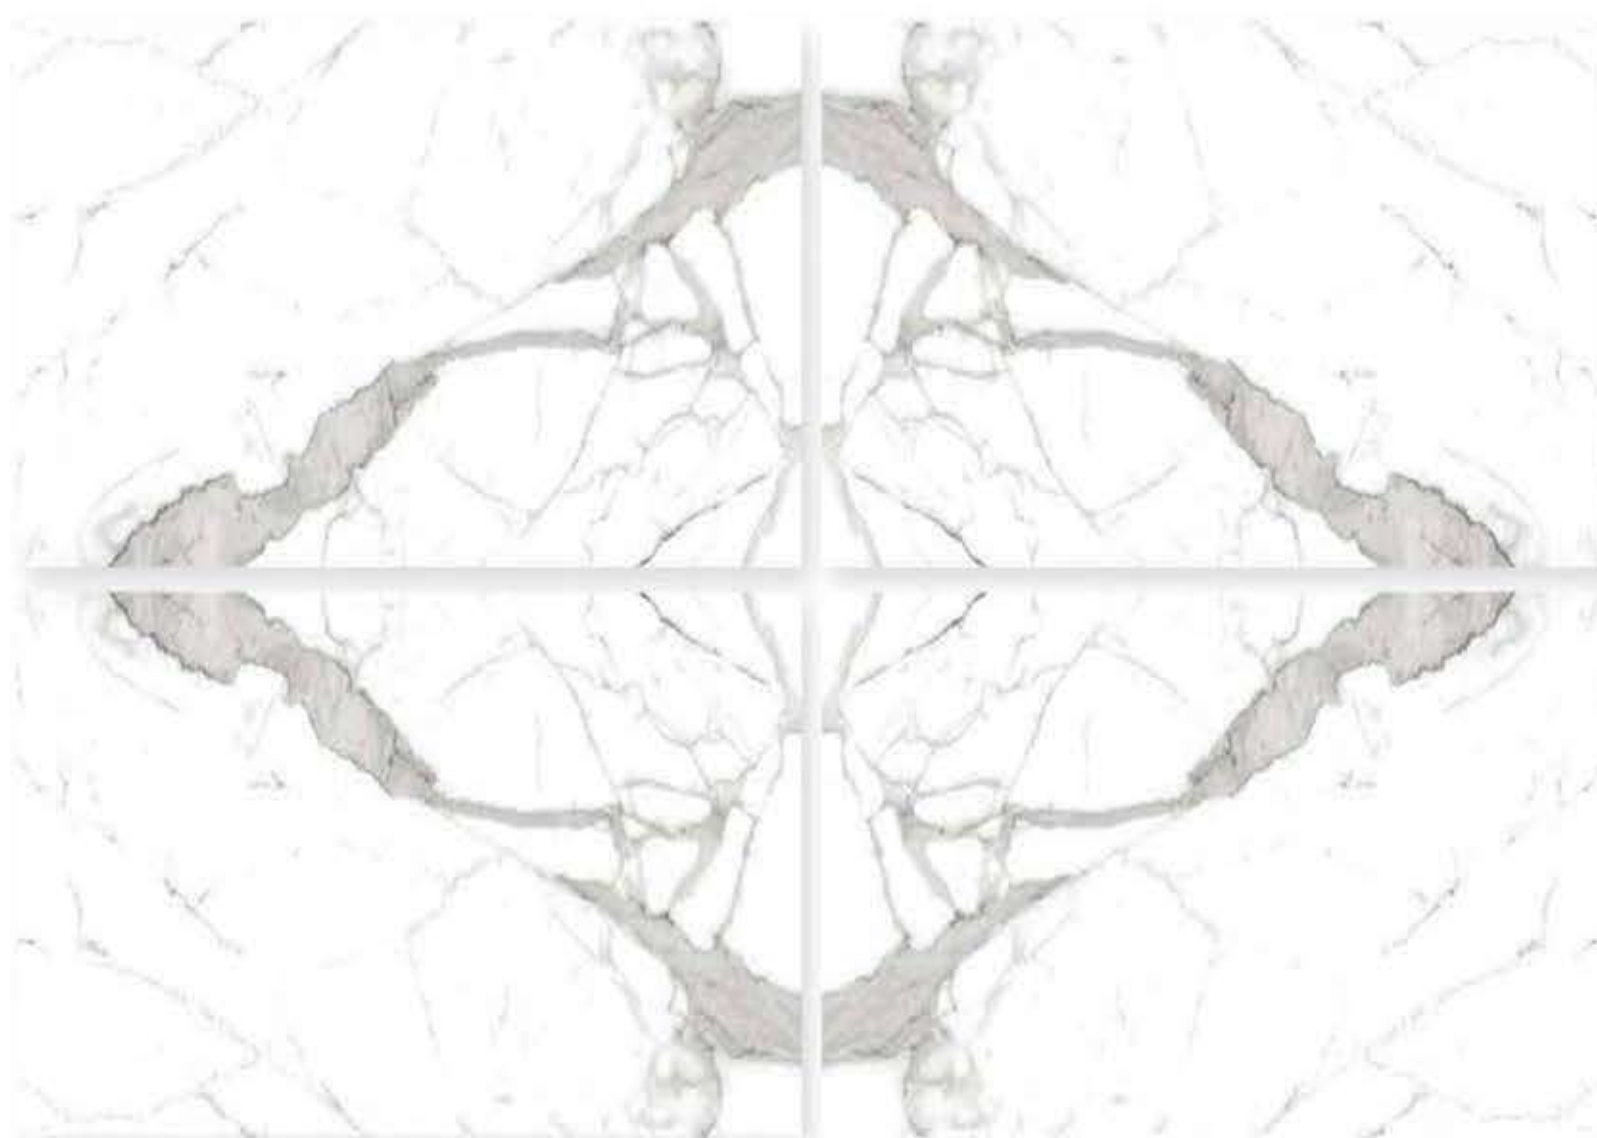

A

B

MAHARAJA GREY

800 X 1600 MM, GLOSSY,

ONICE BEIGE

800 X 1600 MM, GLOSSY,

A

B