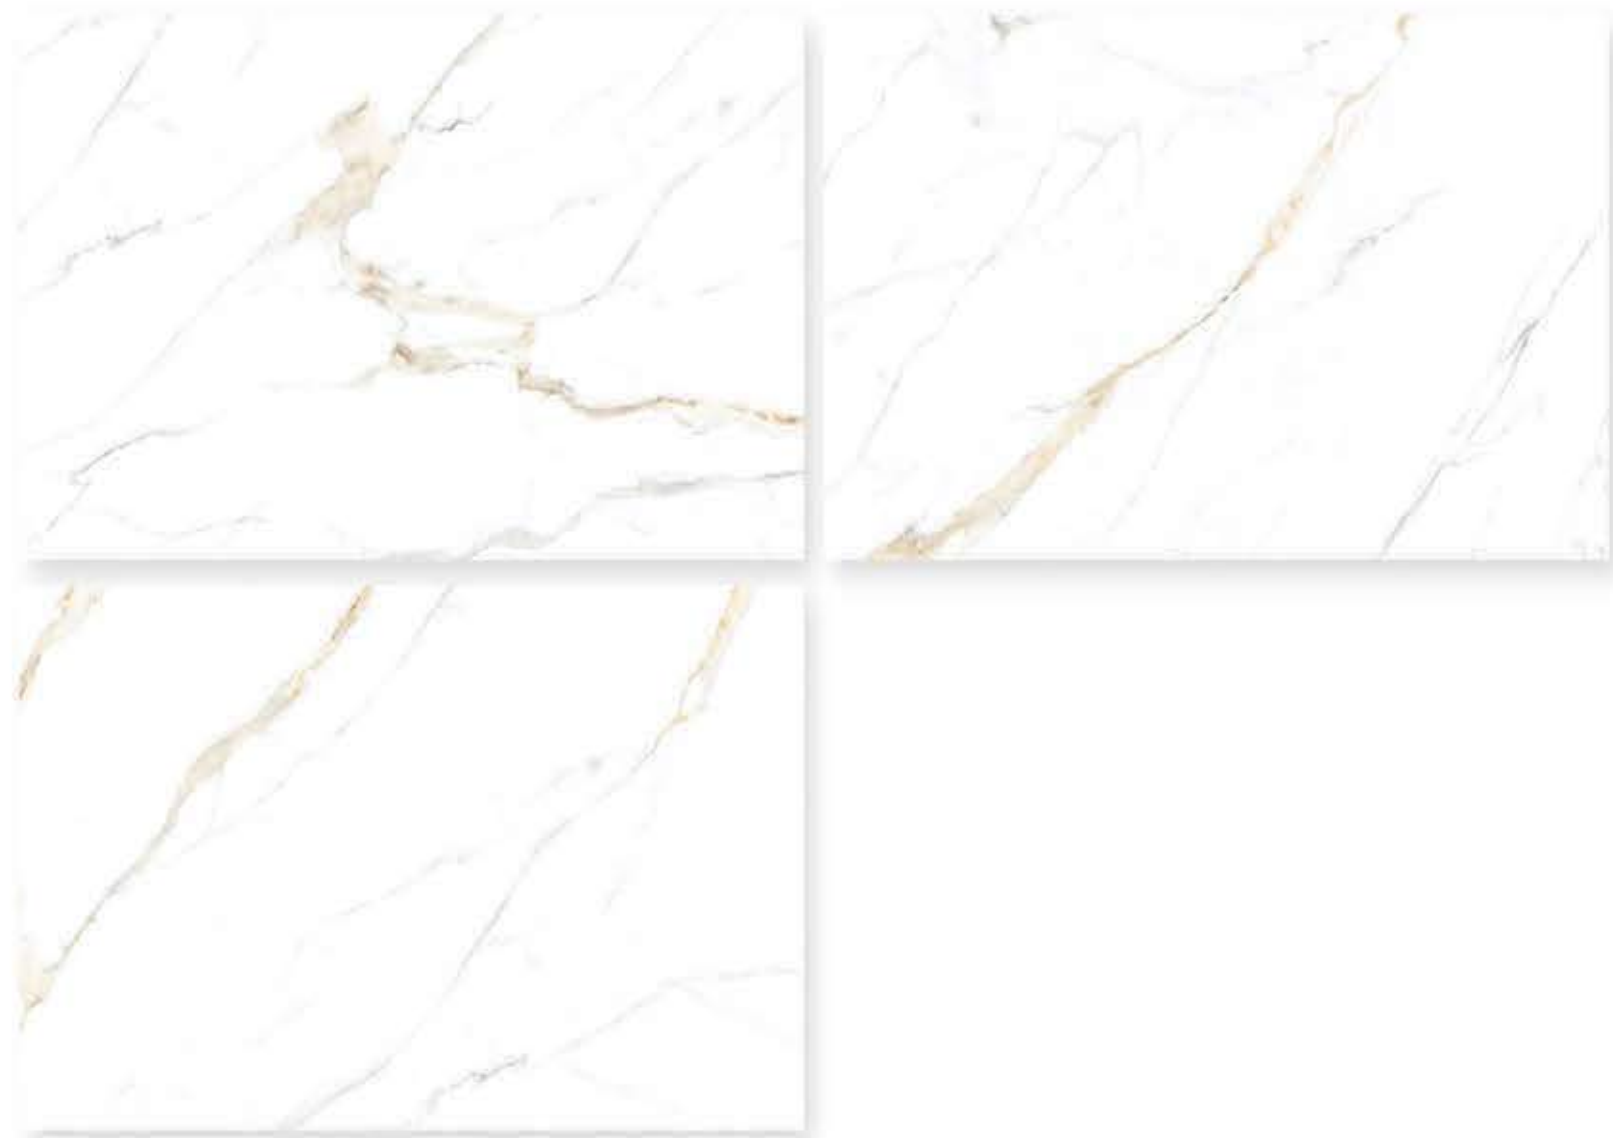

800 X 1600 MM, GLOSSY,

STATUARIO SILK

800 X 1600 MM, GLOSSY,

STATUARIO SUMMER

800 X 1600 MM, GLOSSY,

 **ORECAL**
OVERSEAS

STATUARIO SYNO

800 X 1600 MM, GLOSSY,