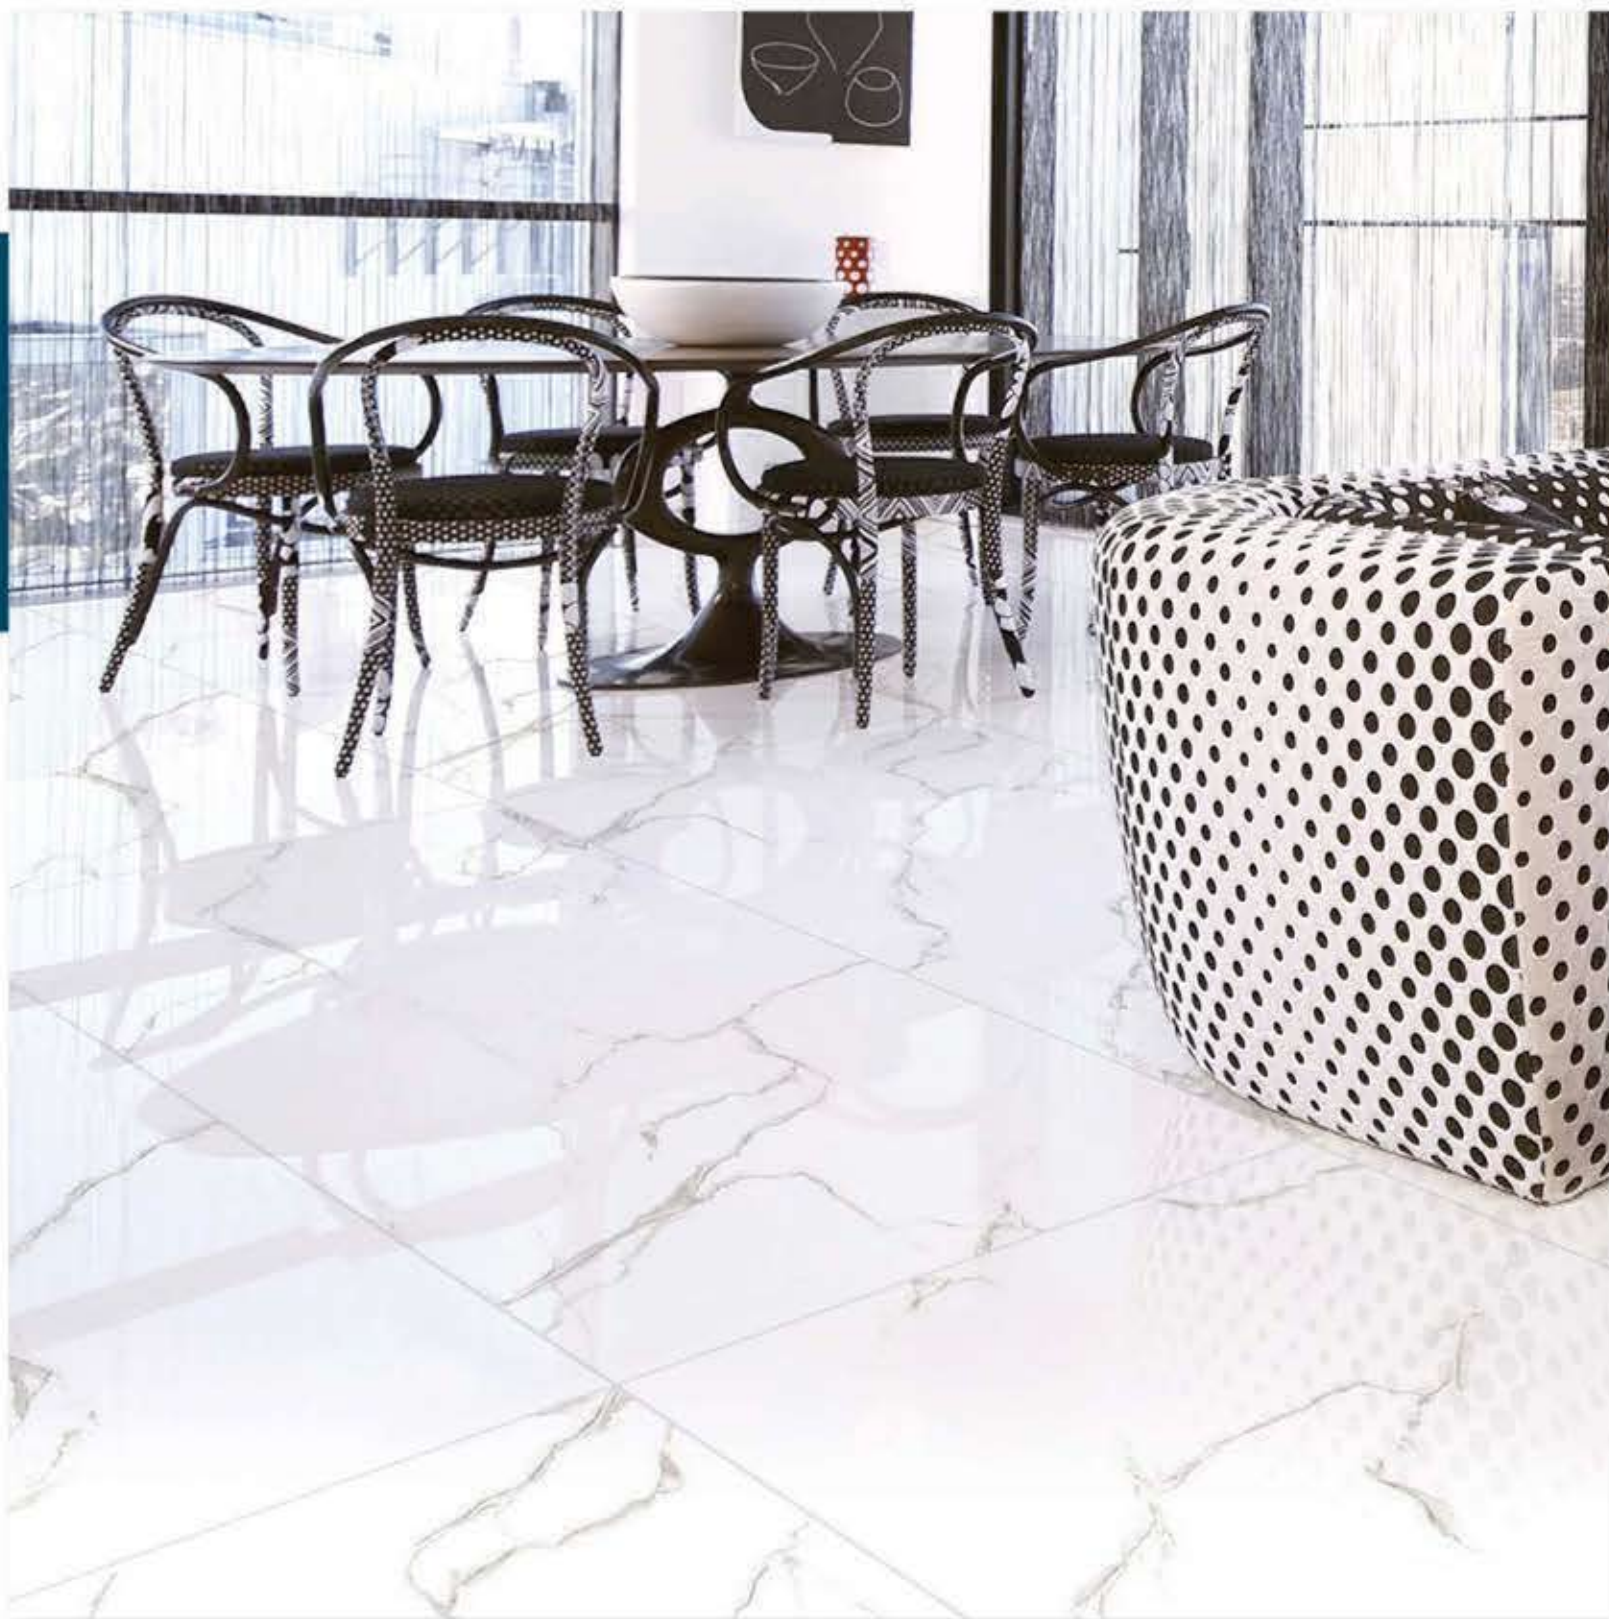

STARK BEIGE

800 X 1600 MM, GLOSSY,

STARK CREMA

800 X 1600 MM, GLOSSY,

STATUARIO CAFE

800 X 1600 MM, GLOSSY,

 **ORECAL**
OVERSEAS

STATUARIO GLACIAR

800 X 1600 MM, GLOSSY,

STATUARIO SILK

800 X 1600 MM, GLOSSY,

STATUARIO SUMMER

800 X 1600 MM, GLOSSY,

 **ORECAL**
OVERSEAS

STATUARIO SYNO

800 X 1600 MM, GLOSSY,