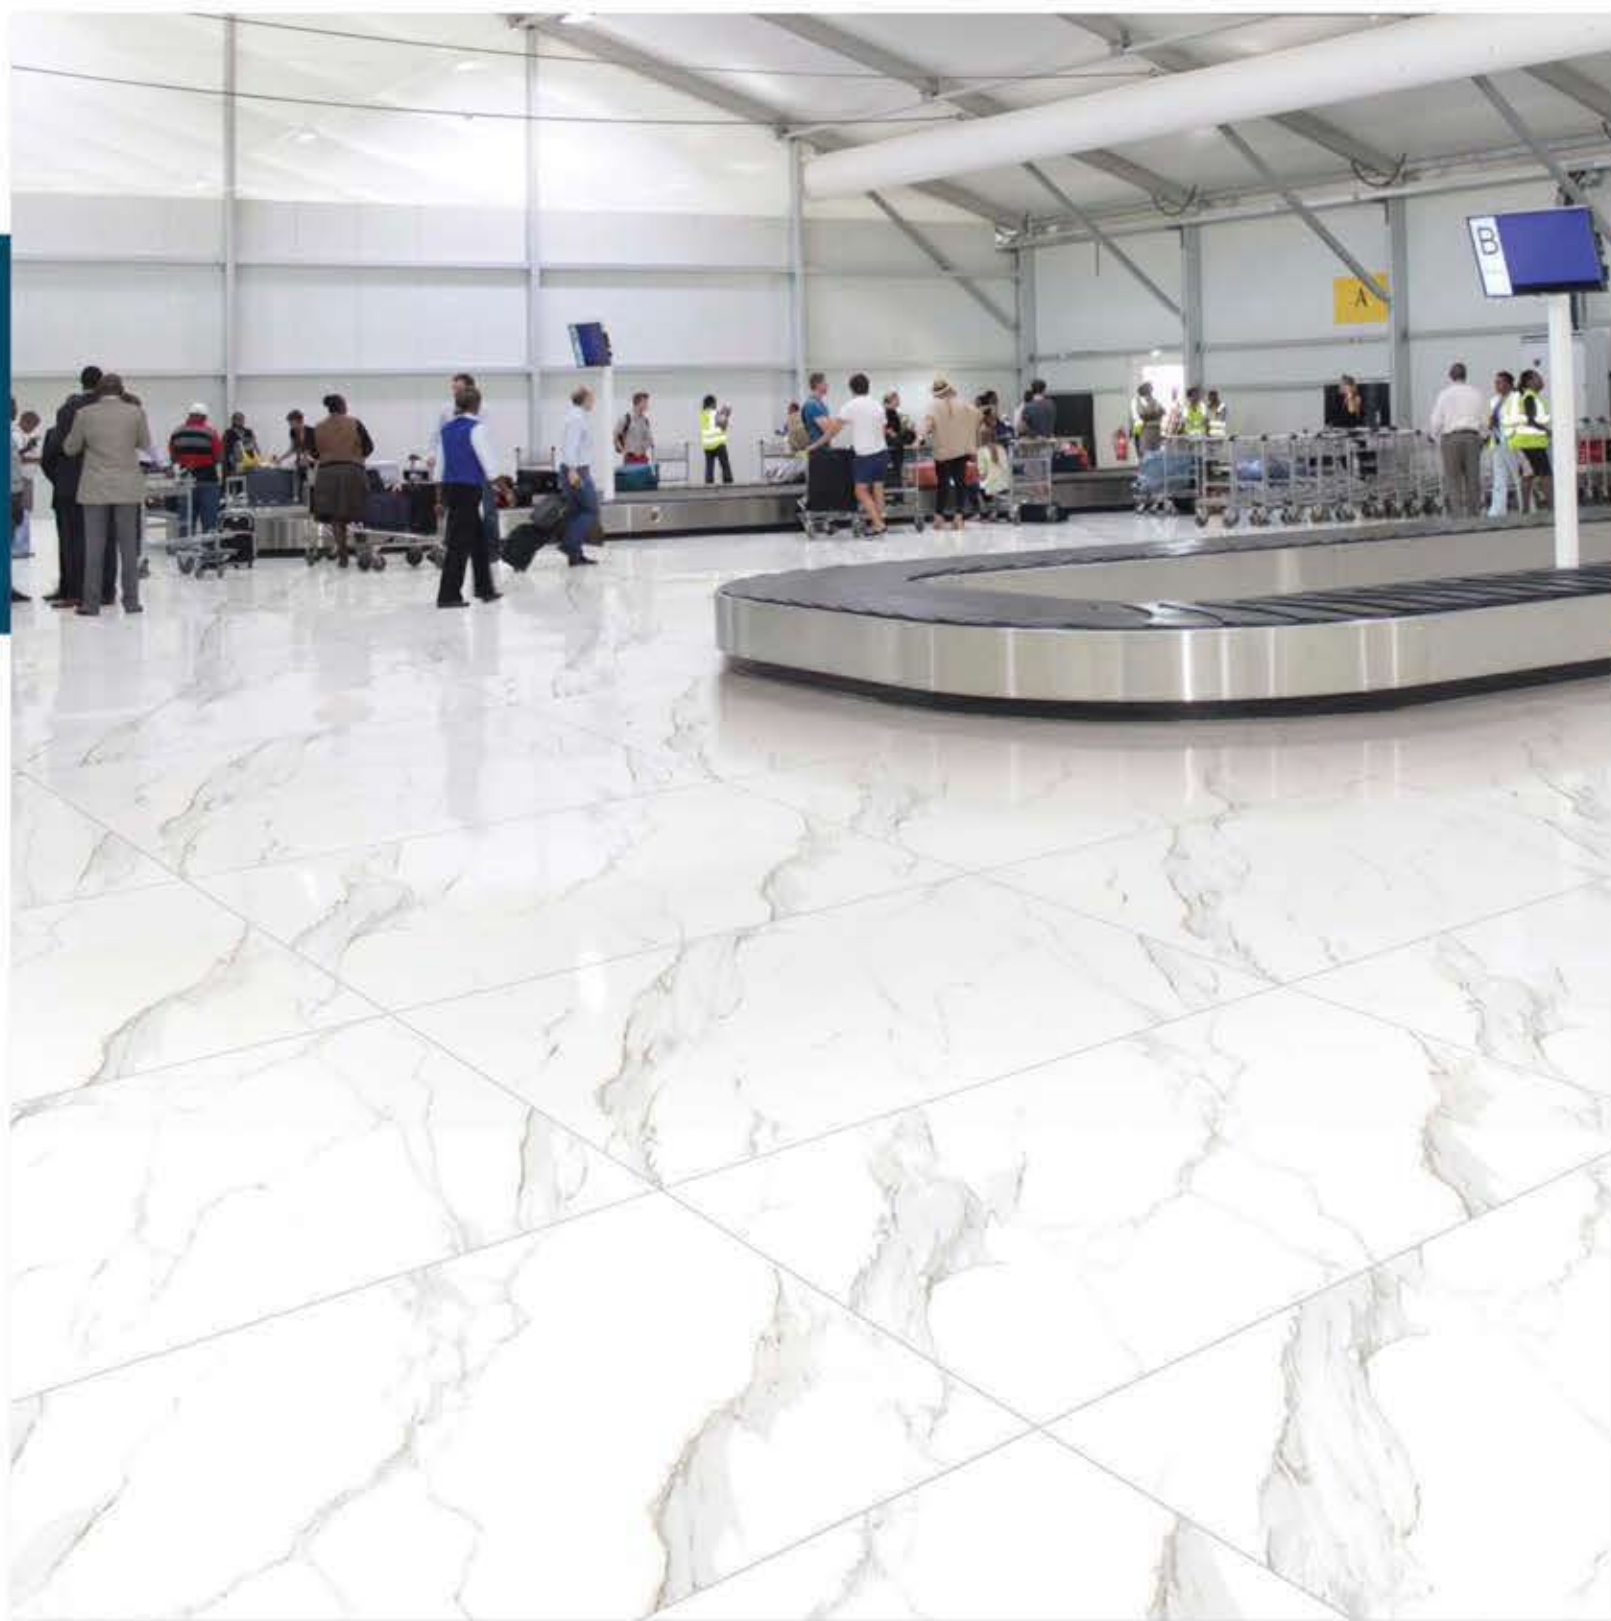

800 X 1600 MM, GLOSSY,

STATUARIO SILK

800 X 1600 MM, GLOSSY,

STATUARIO SUMMER

800 X 1600 MM, GLOSSY,

 **ORECAL**
OVERSEAS

STATUARIO SYNO

800 X 1600 MM, GLOSSY,