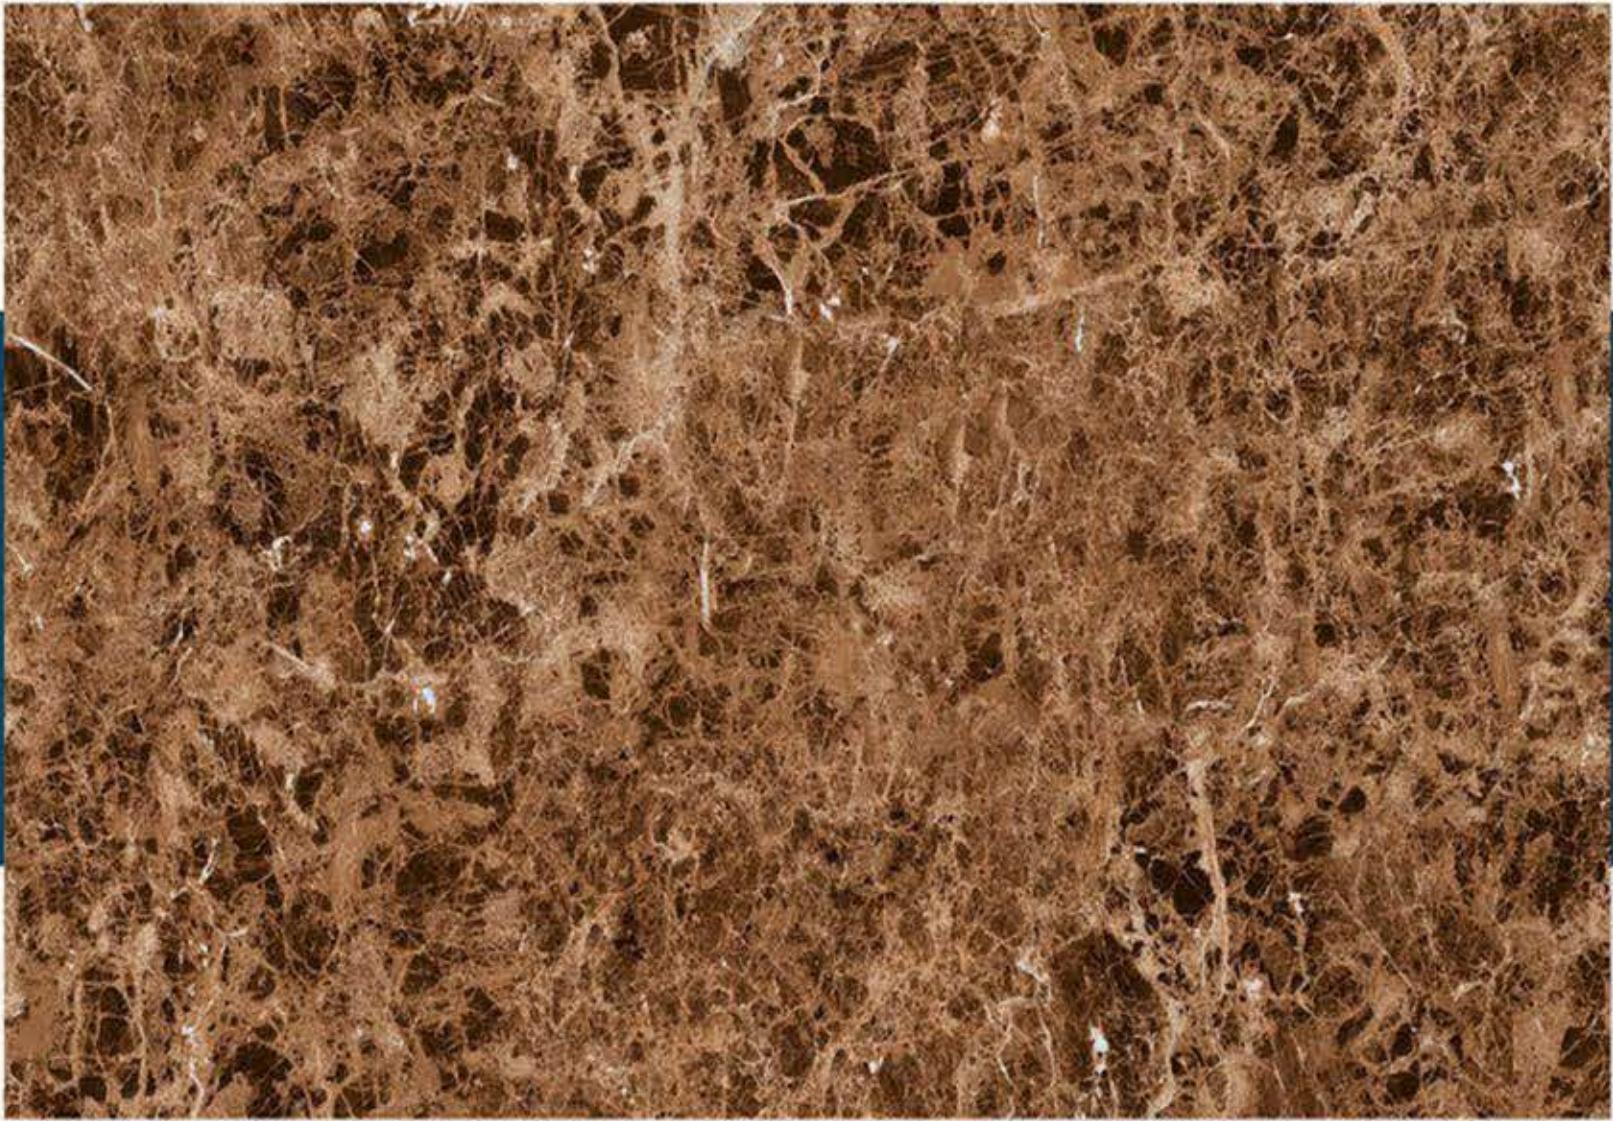

LIEM BROWN

600 X 1200 MM, HIGH GLOSS,

LIRICA CHOCO
600 X 1200 MM , HIGH GLOSS ,

MAROON EMPERADOR

600 X 1200 MM, HIGH GLOSS,

MARTINO TURKISH

600 X 1200 MM , HIGH GLOSS ,

MEGALITH NOCE