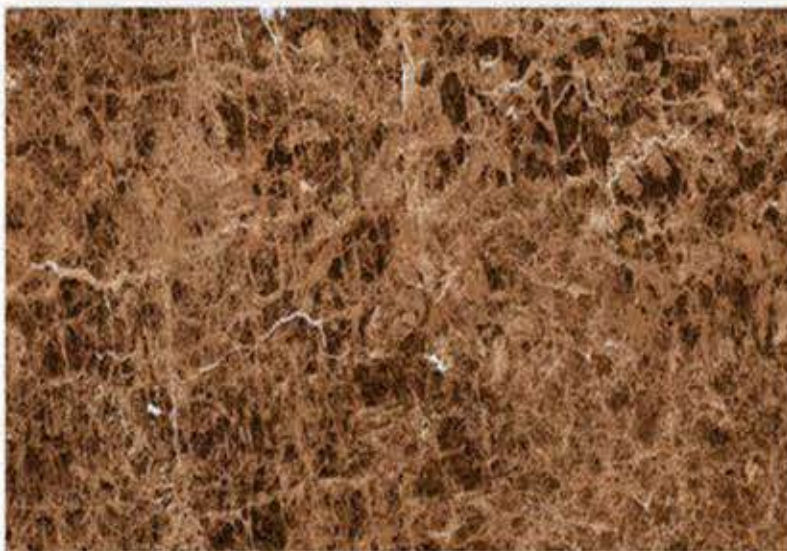

LIEM BROWN

600 X 1200 MM, HIGH GLOSS,

LIRICA CHOCO
600 X 1200 MM , HIGH GLOSS ,

MAROON EMPERADOR

600 X 1200 MM, HIGH GLOSS,

MARTINO TURKISH

600 X 1200 MM , HIGH GLOSS ,

MEGALITH NOCE