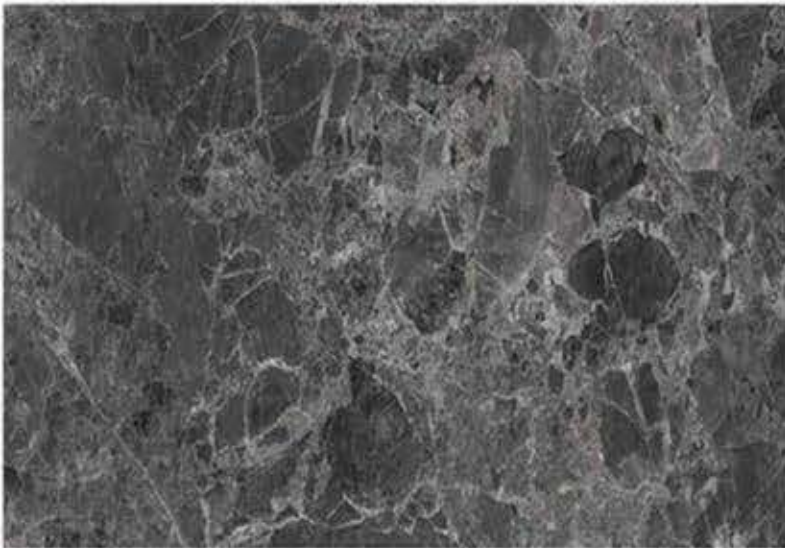

CLASTER BLACK

600 X 1200 MM, HIGH GLOSS,

DORATO BROWN

600 X 1200 MM , HIGH GLOSS ,

EMPERADOR BRONZE

600 X 1200 MM , HIGH GLOSS ,

EMPERADOR FUME

600 X 1200 MM, HIGH GLOSS,