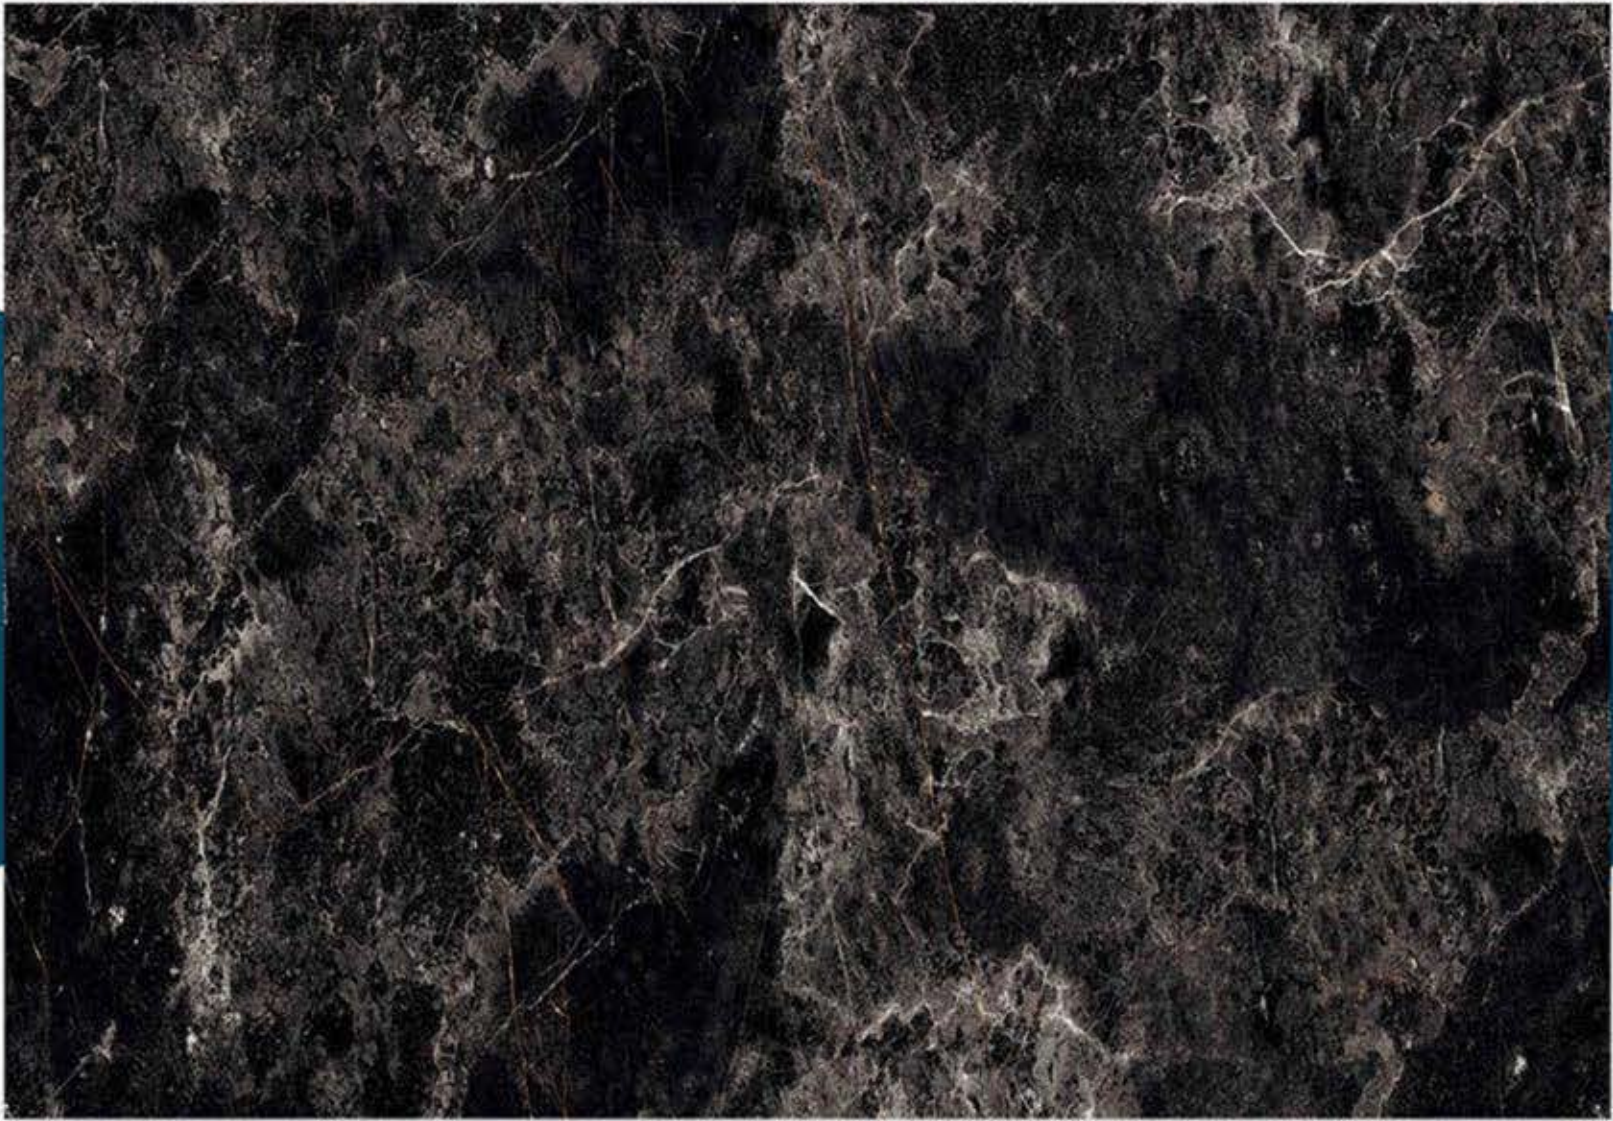

EMPERADOR GOLD

600 X 1200 MM, HIGH GLOSS,

EMPERADOR GRESS

600 X 1200 MM , HIGH GLOSS ,

FLORIDA GRIS

600 X 1200 MM, HIGH GLOSS,

FRENCH BROWN

600 X 1200 MM , HIGH GLOSS ,