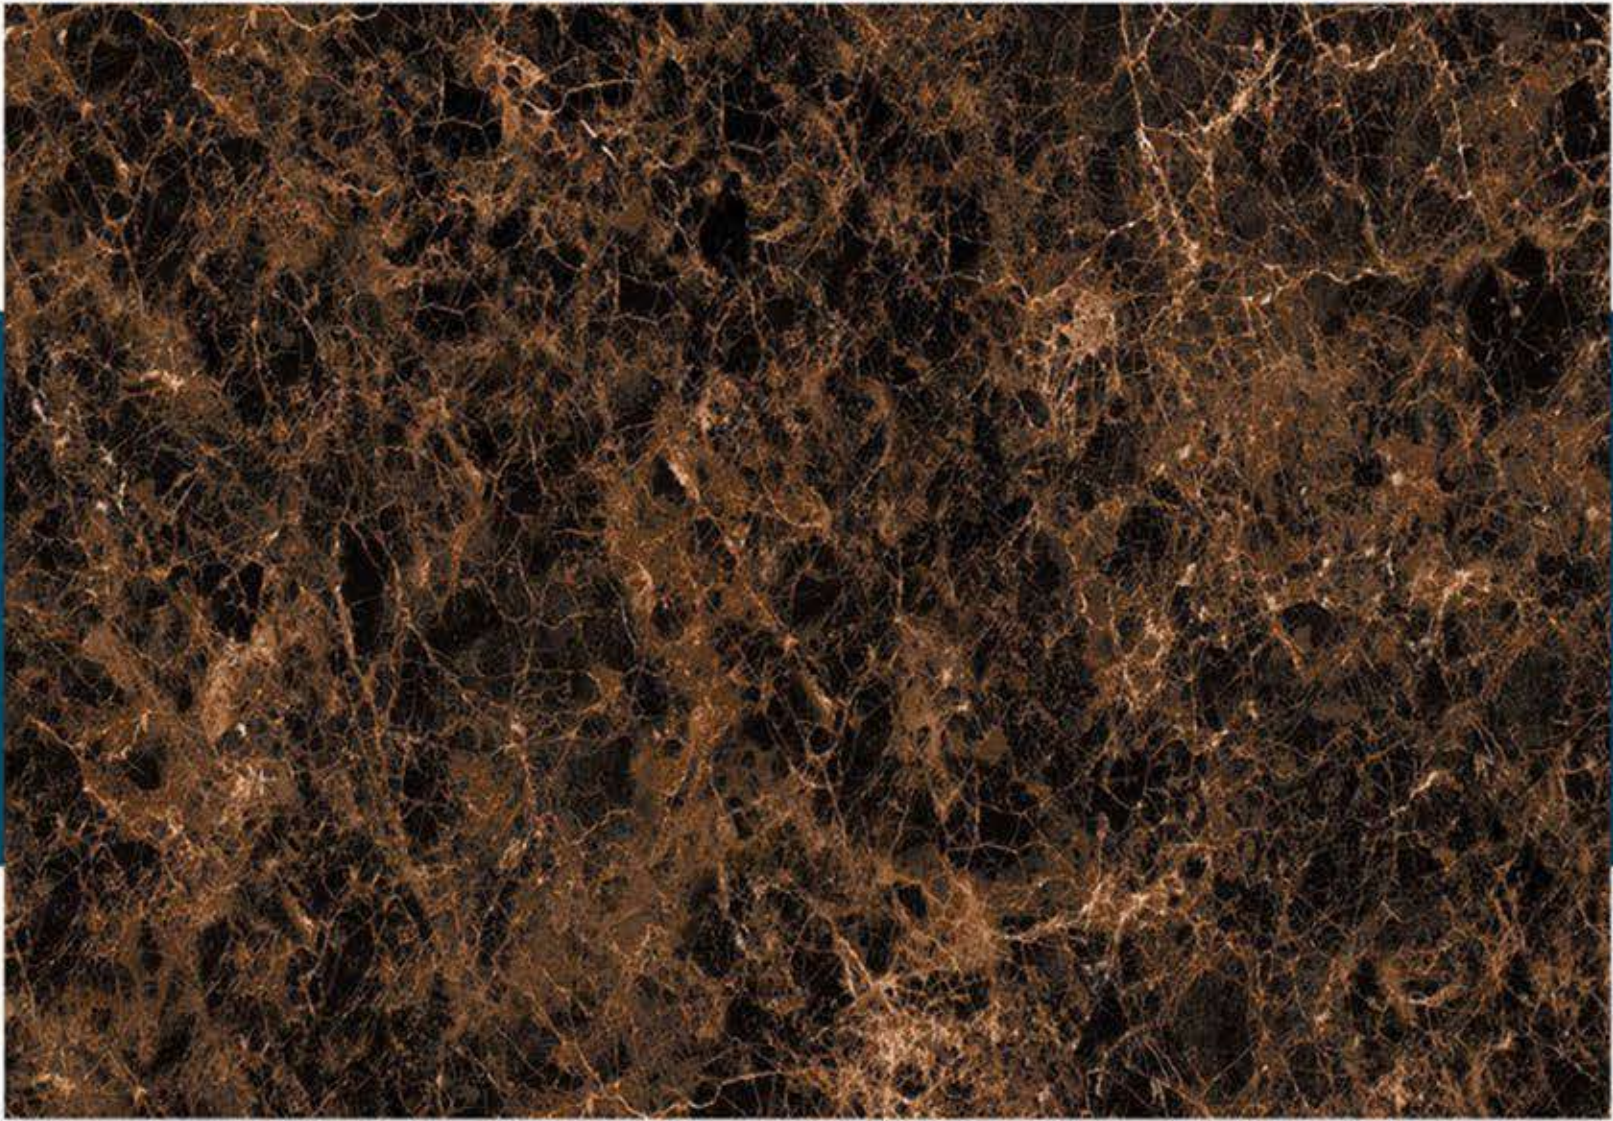

EMPERADOR GOLD

600 X 1200 MM, HIGH GLOSS,

EMPERADOR GRESS

600 X 1200 MM , HIGH GLOSS ,

FLORIDA GRIS

600 X 1200 MM, HIGH GLOSS,

FRENCH BROWN

600 X 1200 MM , HIGH GLOSS ,