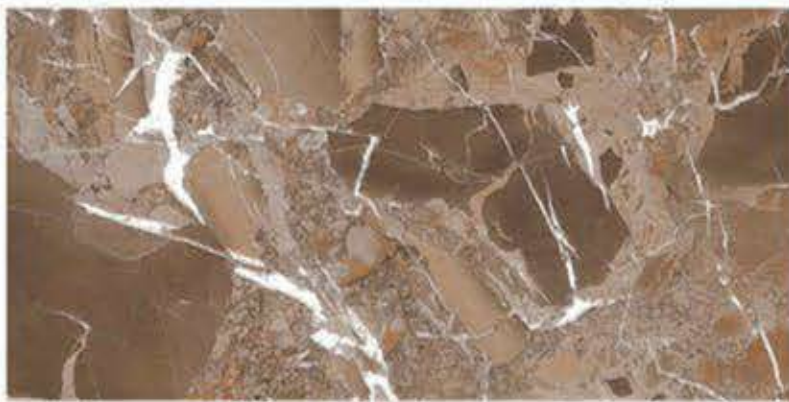

LIEM BROWN

600 X 1200 MM, HIGH GLOSS,

LIRICA CHOCO
600 X 1200 MM , HIGH GLOSS ,

MAROON EMPERADOR

600 X 1200 MM, HIGH GLOSS,

MARTINO TURKISH

600 X 1200 MM , HIGH GLOSS ,

MEGALITH NOCE