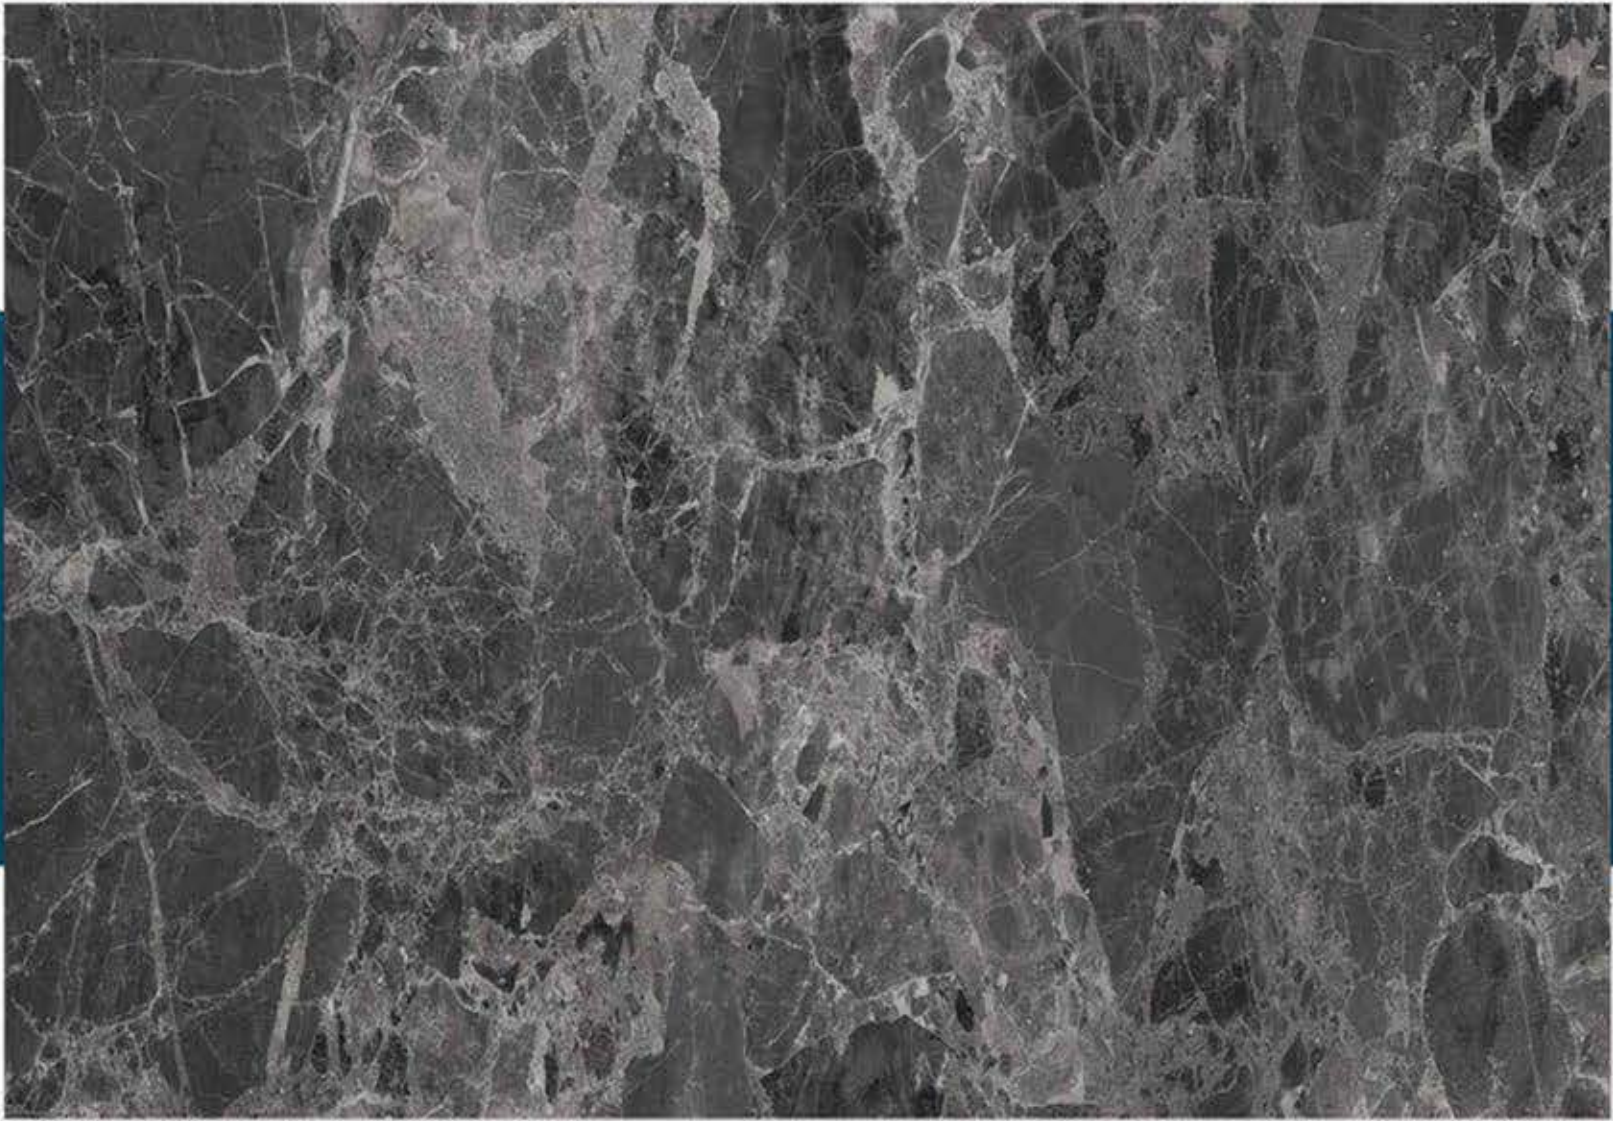

EMPERADOR FUME

600 X 1200 MM, HIGH GLOSS,