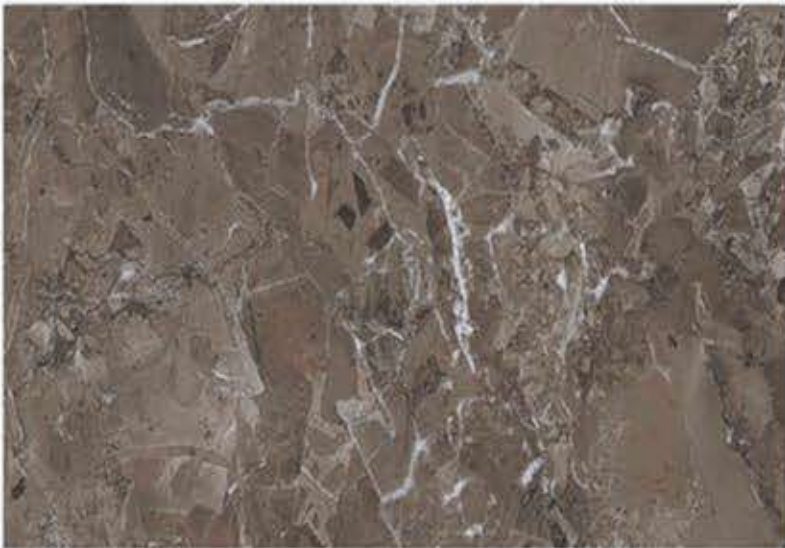

EMPERADOR GOLD

600 X 1200 MM, HIGH GLOSS,

EMPERADOR GRESS

600 X 1200 MM , HIGH GLOSS ,

FLORIDA GRIS

600 X 1200 MM, HIGH GLOSS,

FRENCH BROWN

600 X 1200 MM , HIGH GLOSS ,