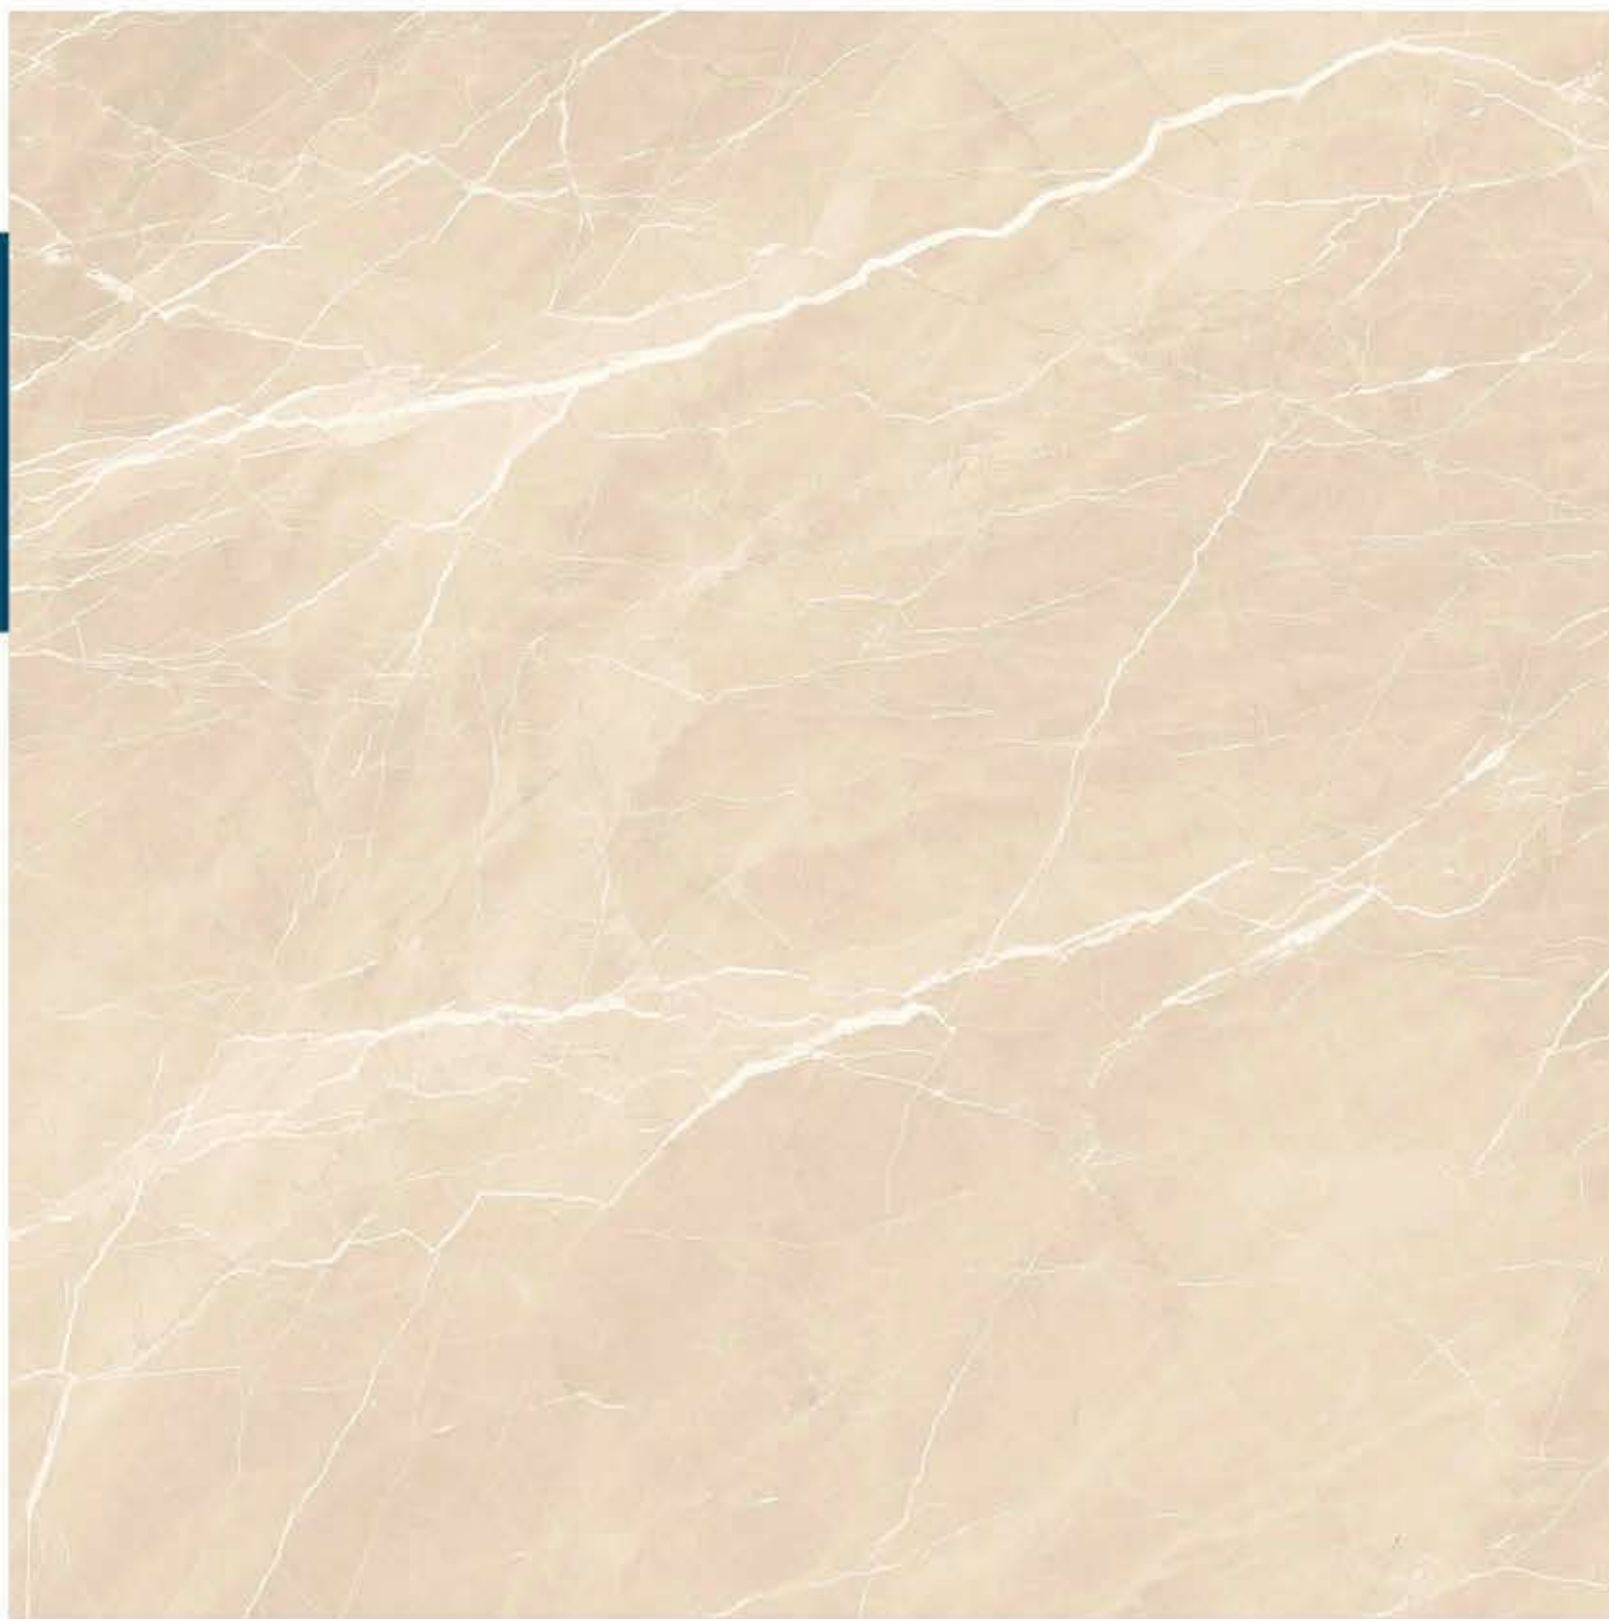

STATUARIO RIO

1200 X 1200 MM, GLOSSY,

STATUARIO SMOKE

1200 X 1200 MM, GLOSSY,

TOPAZ ONYX GOLD

1200 X 1200 MM, GLOSSY,

TOPAZ ONYX SMOKE

1200 X 1200 MM, GLOSSY,