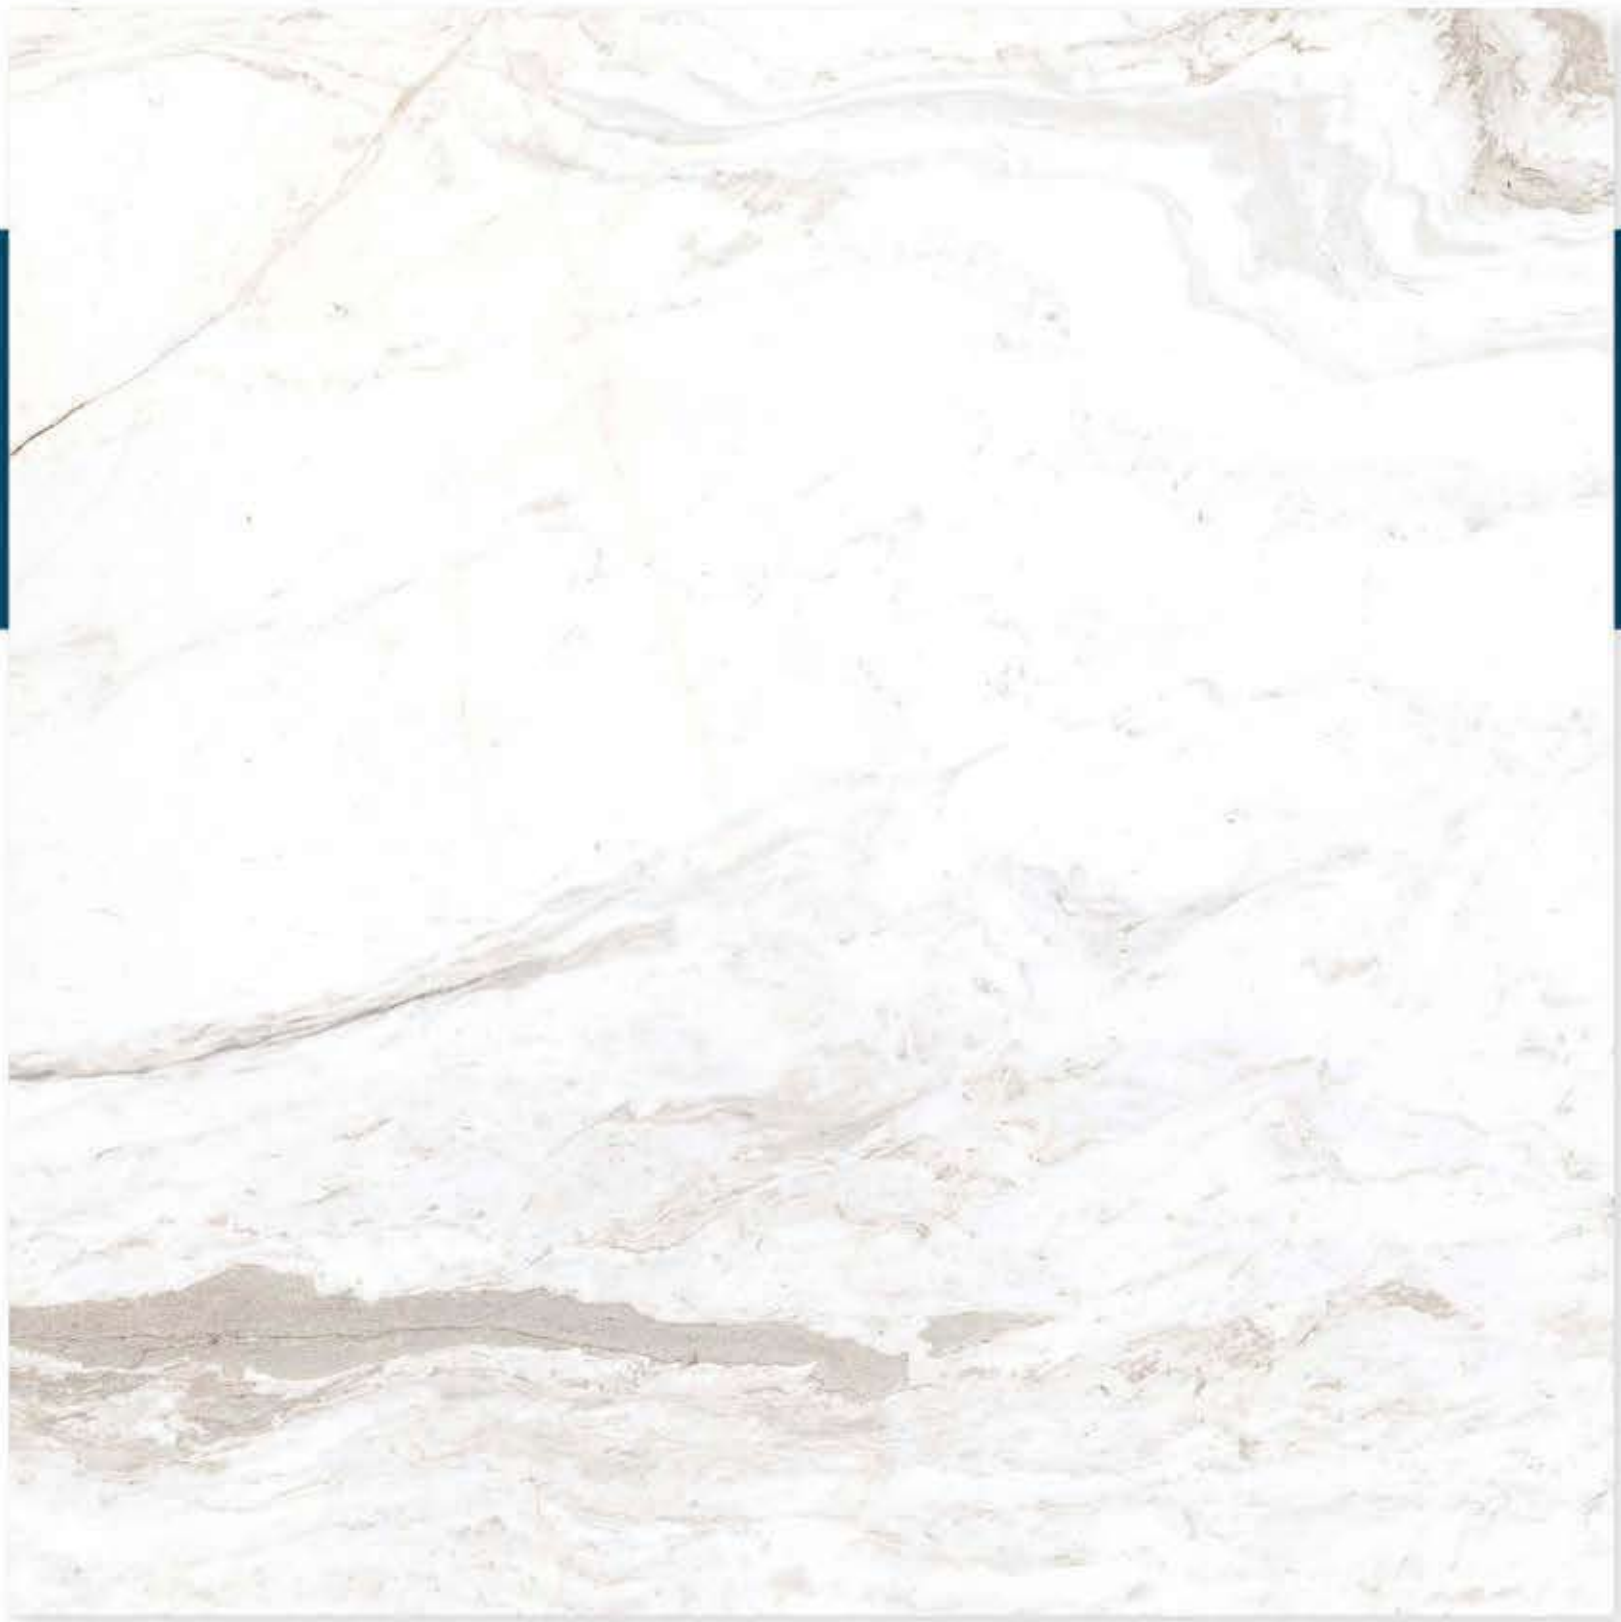

CASTANO WHITE

1200 X 1200 MM, GLOSSY,

CERRIBEAN BEIGE

1200 X 1200 MM, GLOSSY,

DELICATO BEIGE
1200 X 1200 MM, GLOSSY,

DESERT WHITE

1200 X 1200 MM, GLOSSY,

DOMINO NATURAL