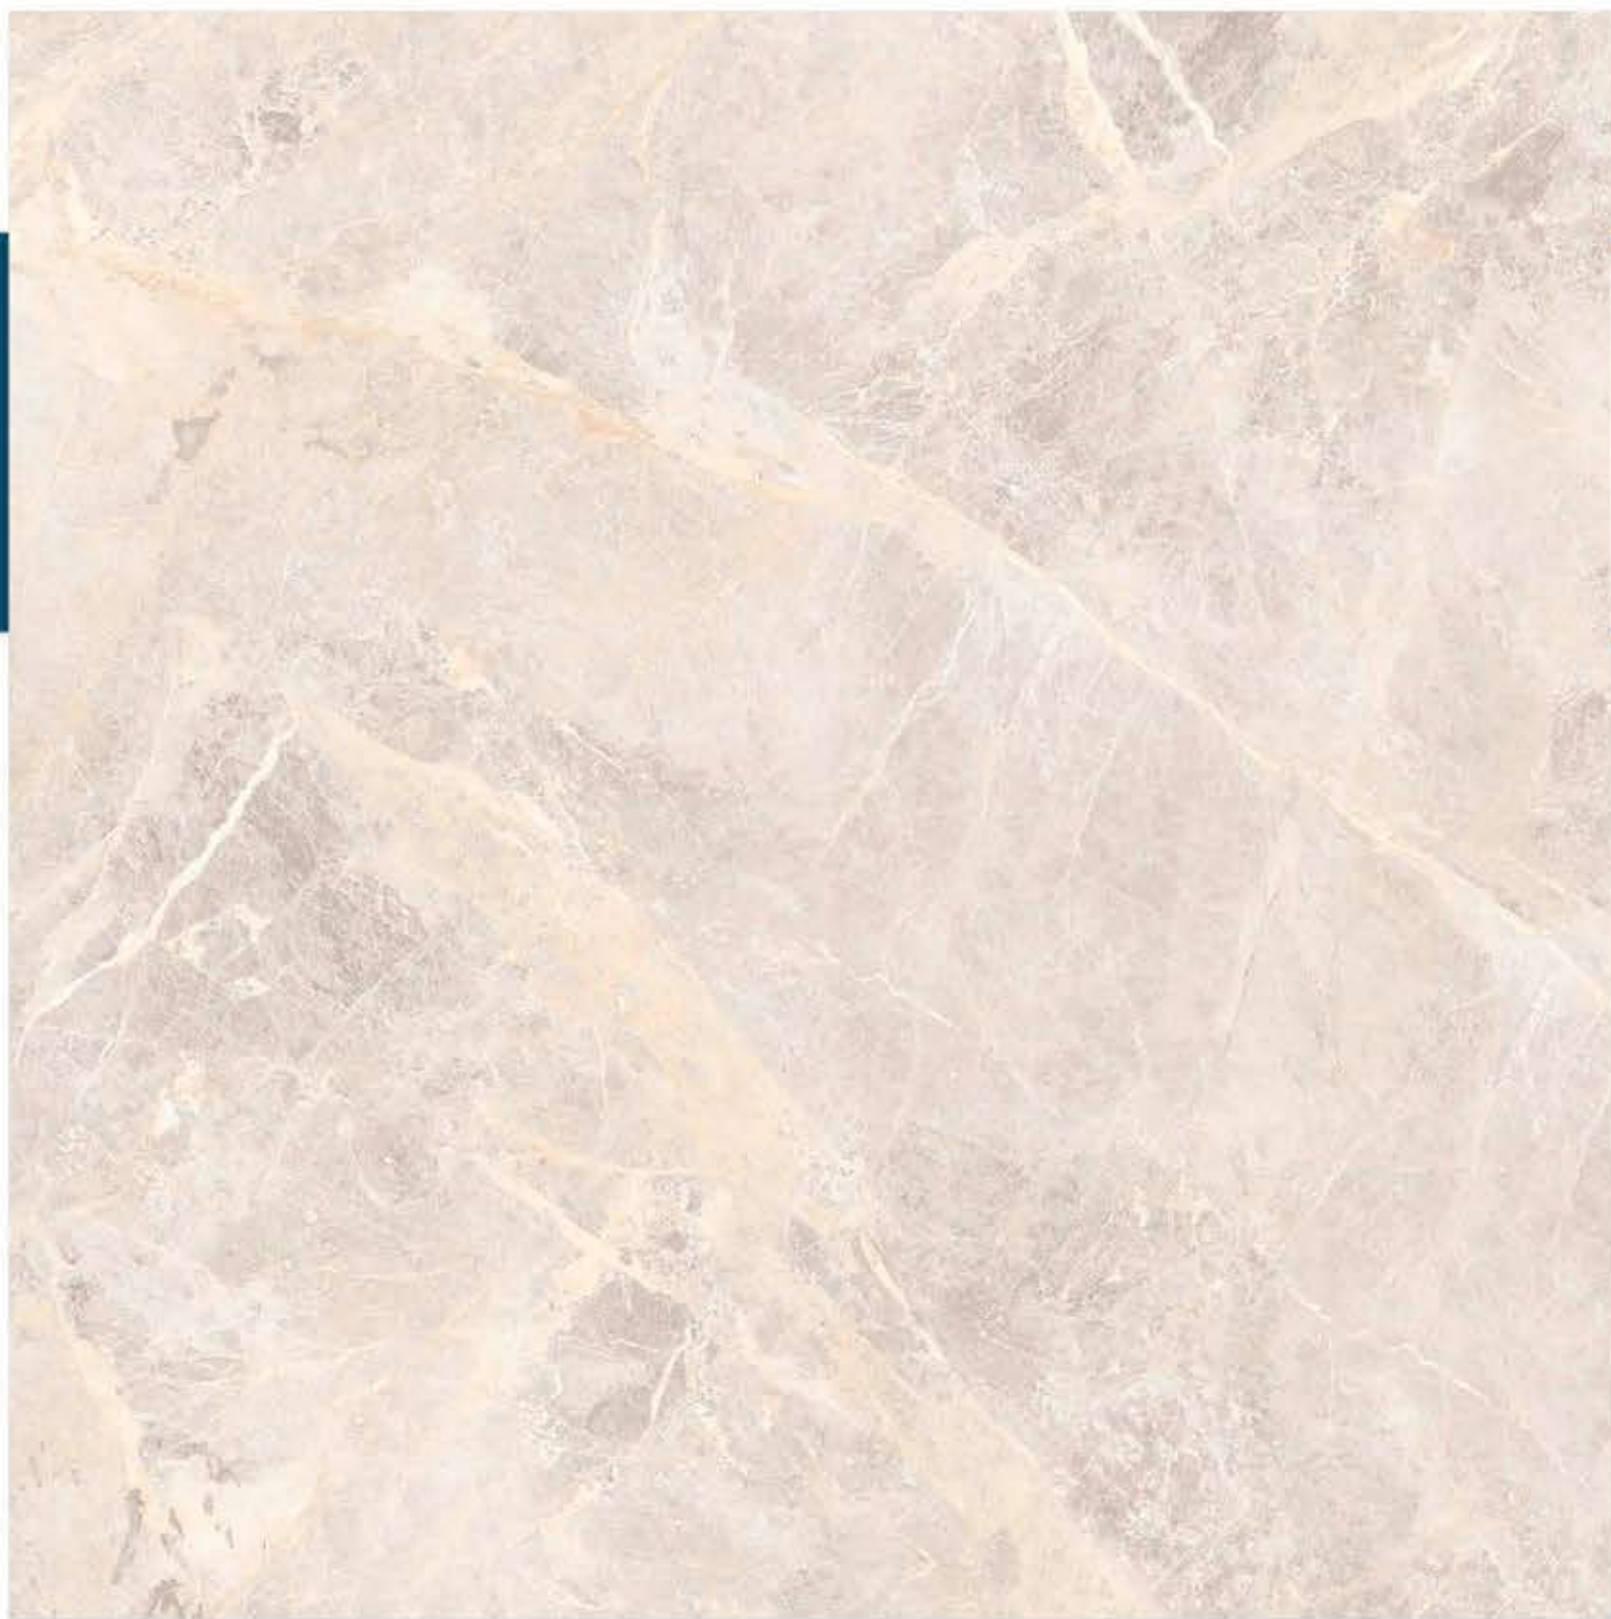

SONATA WHITE

1200 X 1200 MM, GLOSSY,

STARK BEIGE

1200 X 1200 MM, GLOSSY,

STARK CREMA

1200 X 1200 MM, GLOSSY,

STATUARIO CIRCLE

1200 X 1200 MM, GLOSSY,