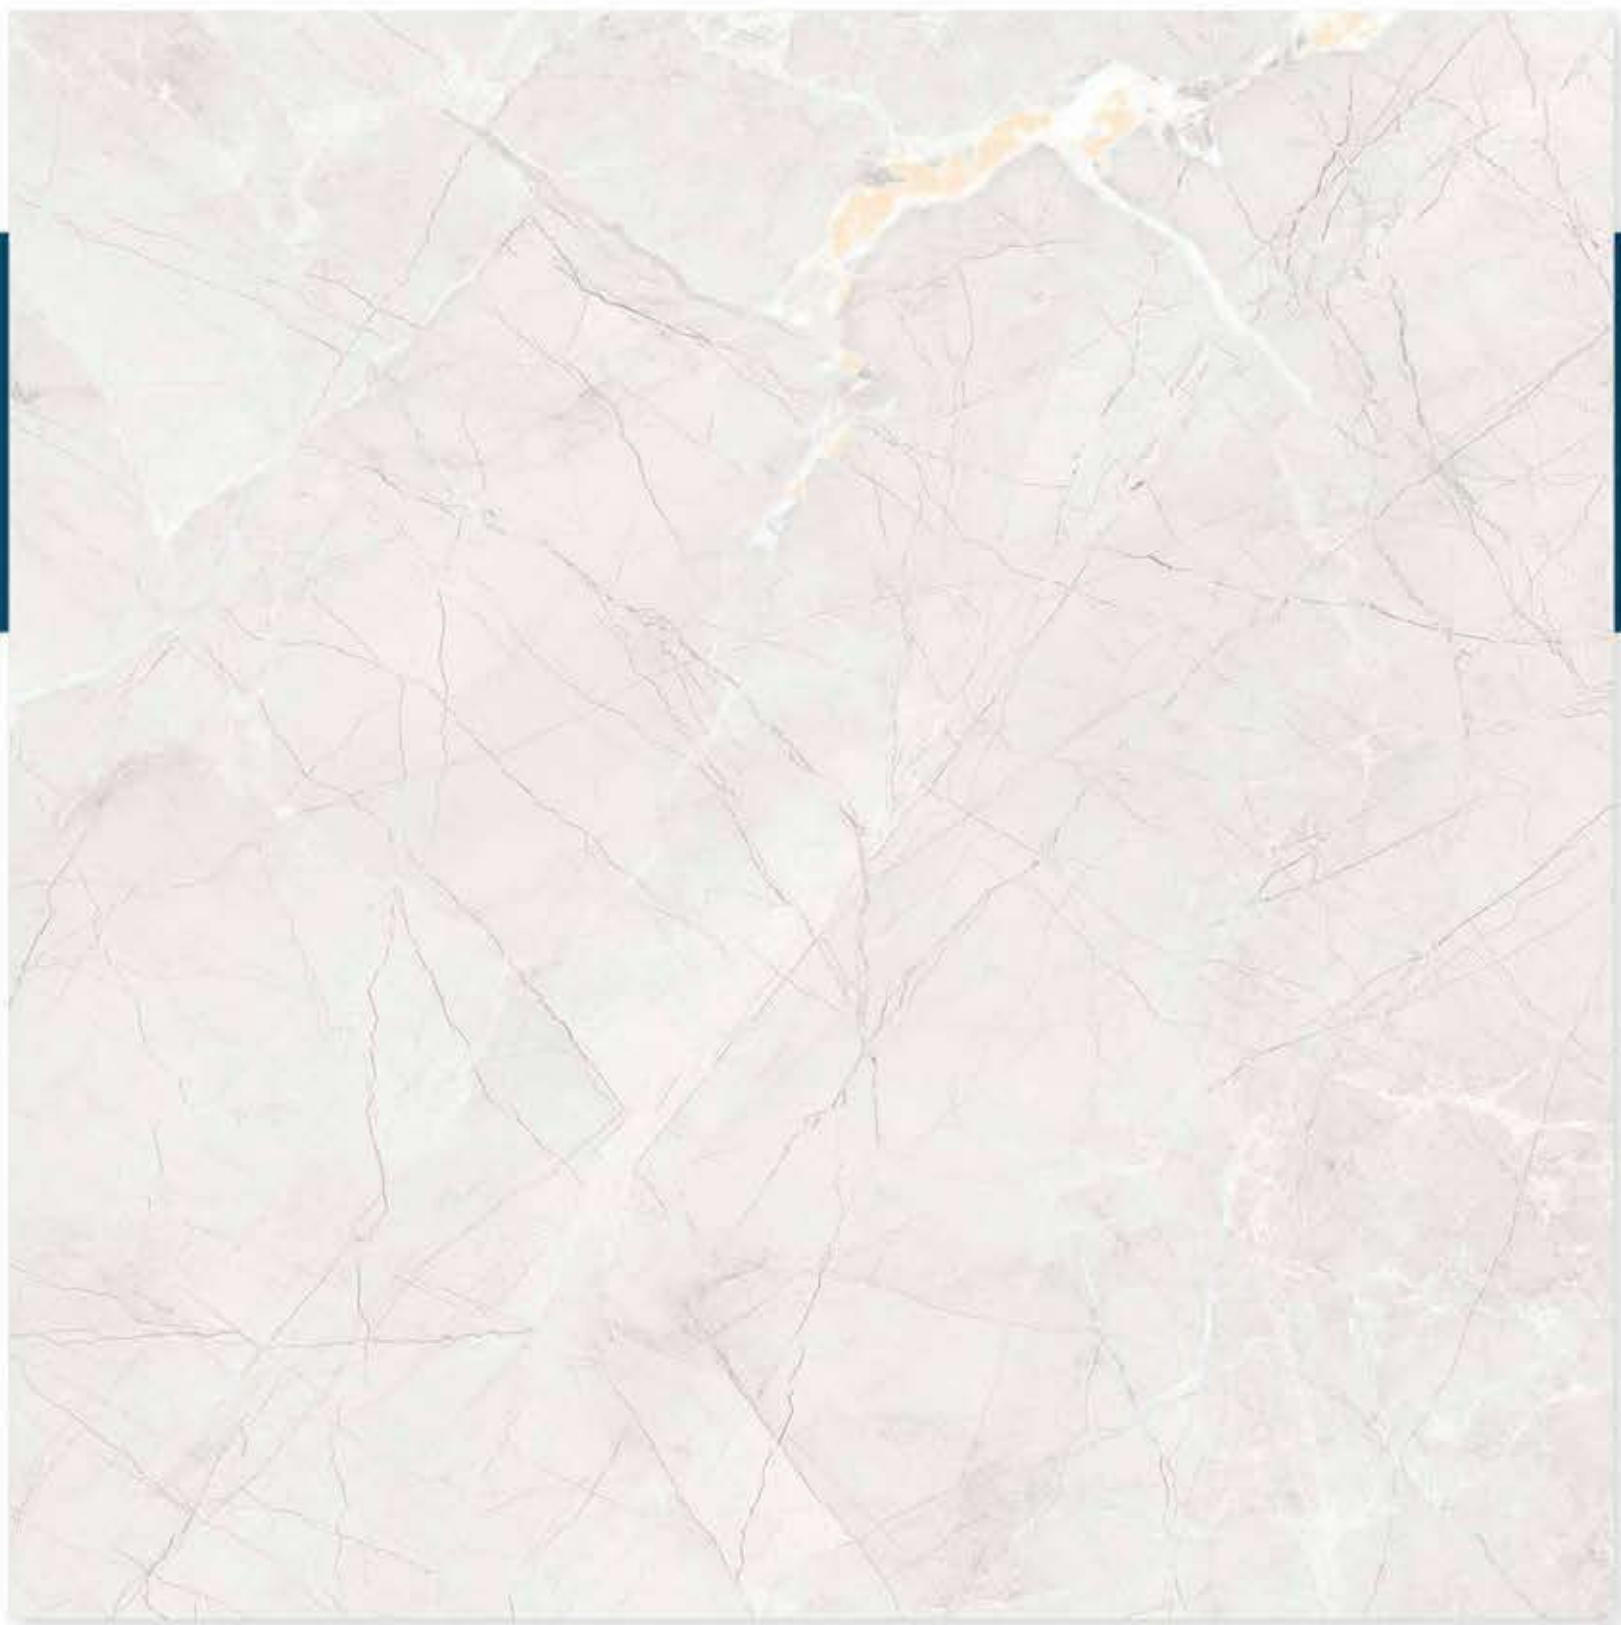

CASTANO WHITE

1200 X 1200 MM, GLOSSY,

CERRIBEAN BEIGE

1200 X 1200 MM, GLOSSY,

DELICATO BEIGE
1200 X 1200 MM, GLOSSY,

DESERT WHITE

1200 X 1200 MM, GLOSSY,

DOMINO NATURAL