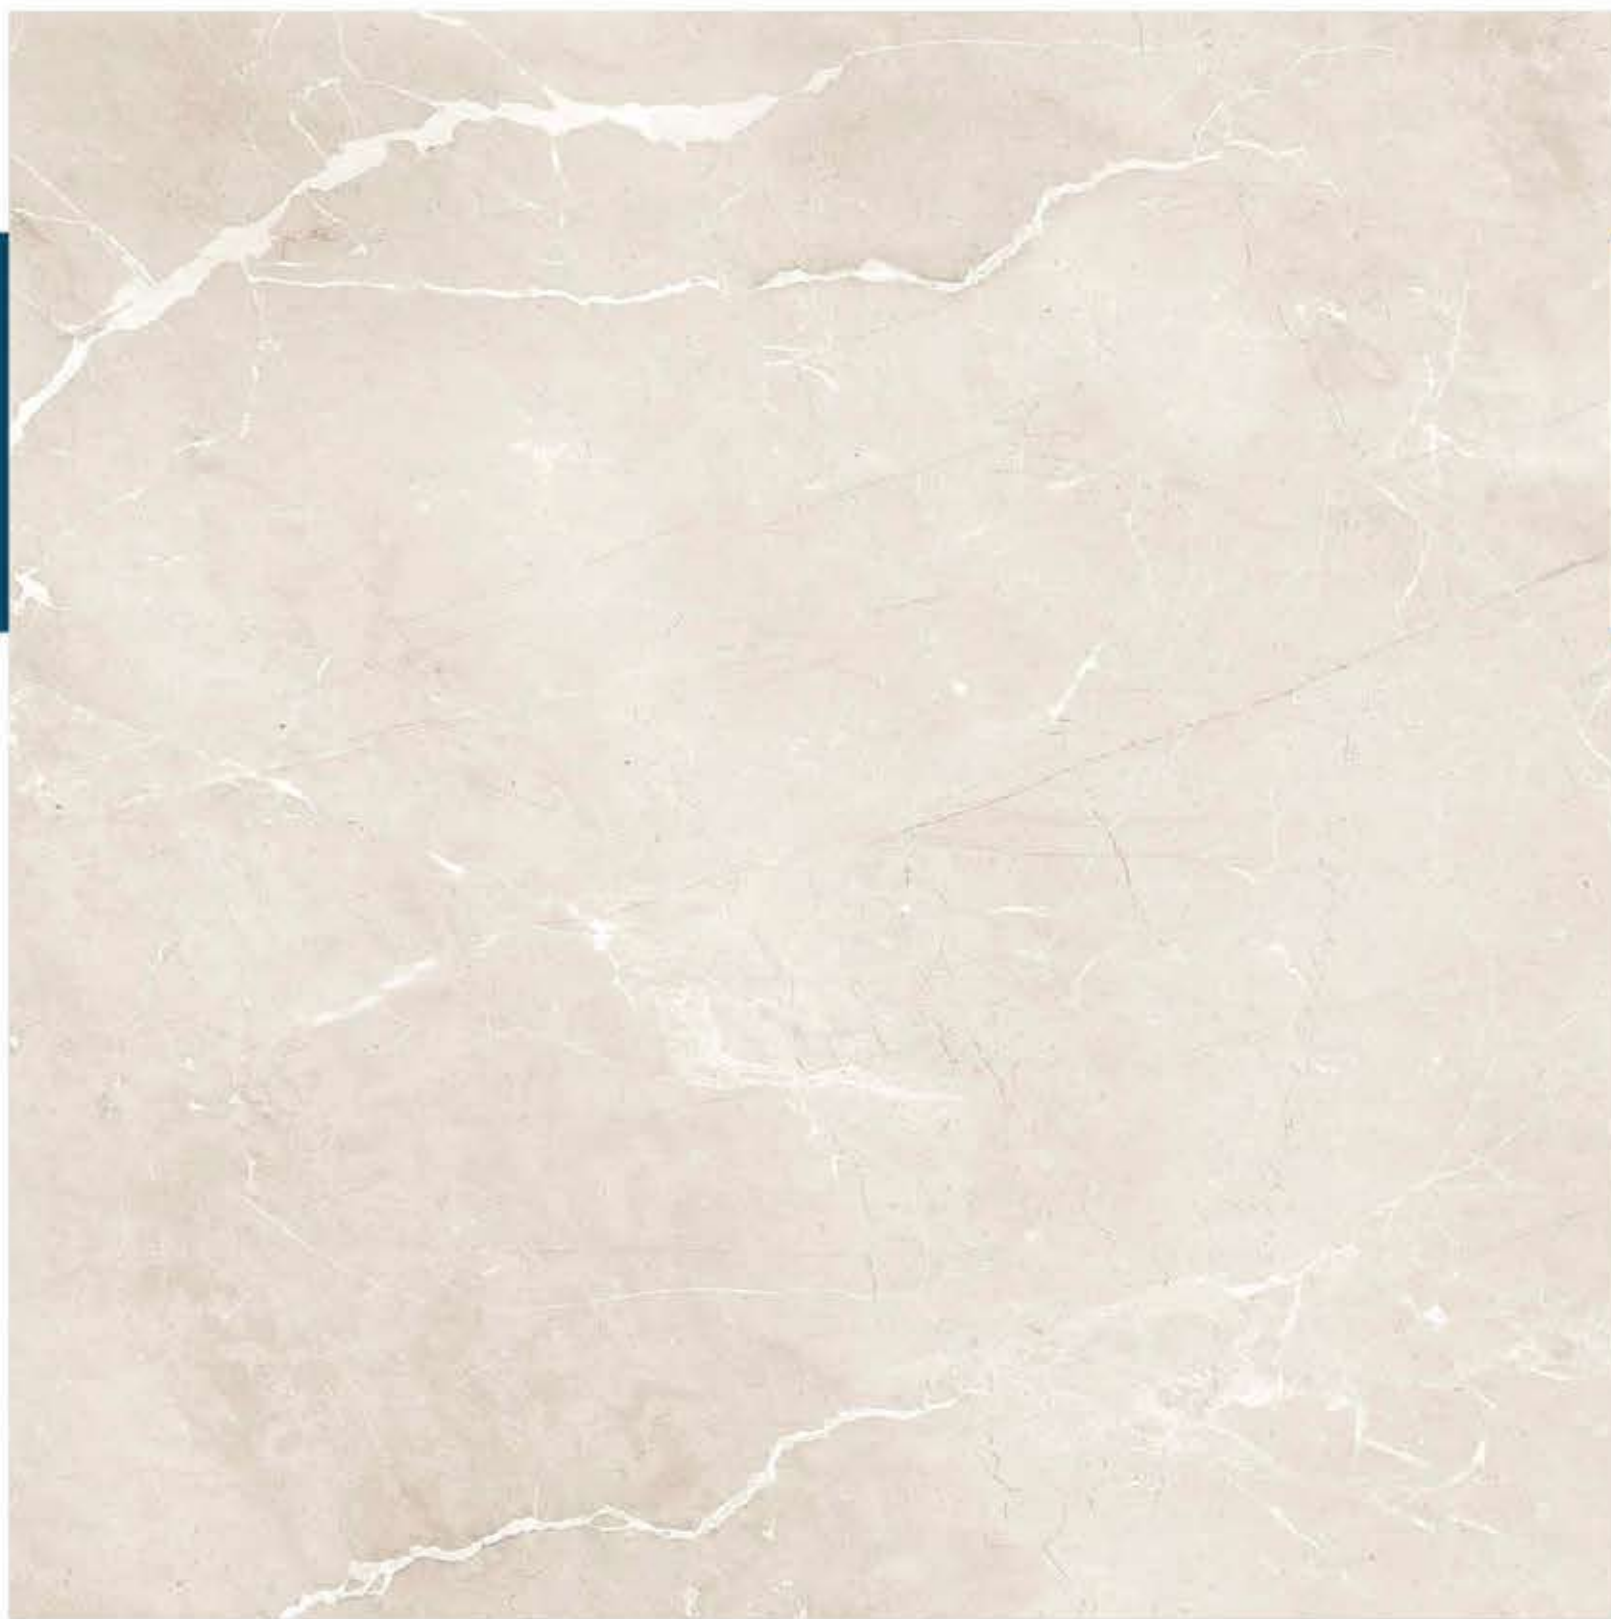

CASTANO WHITE

1200 X 1200 MM, GLOSSY,

CERRIBEAN BEIGE

1200 X 1200 MM, GLOSSY,

DELICATO BEIGE
1200 X 1200 MM, GLOSSY,

DESERT WHITE

1200 X 1200 MM, GLOSSY,

DOMINO NATURAL