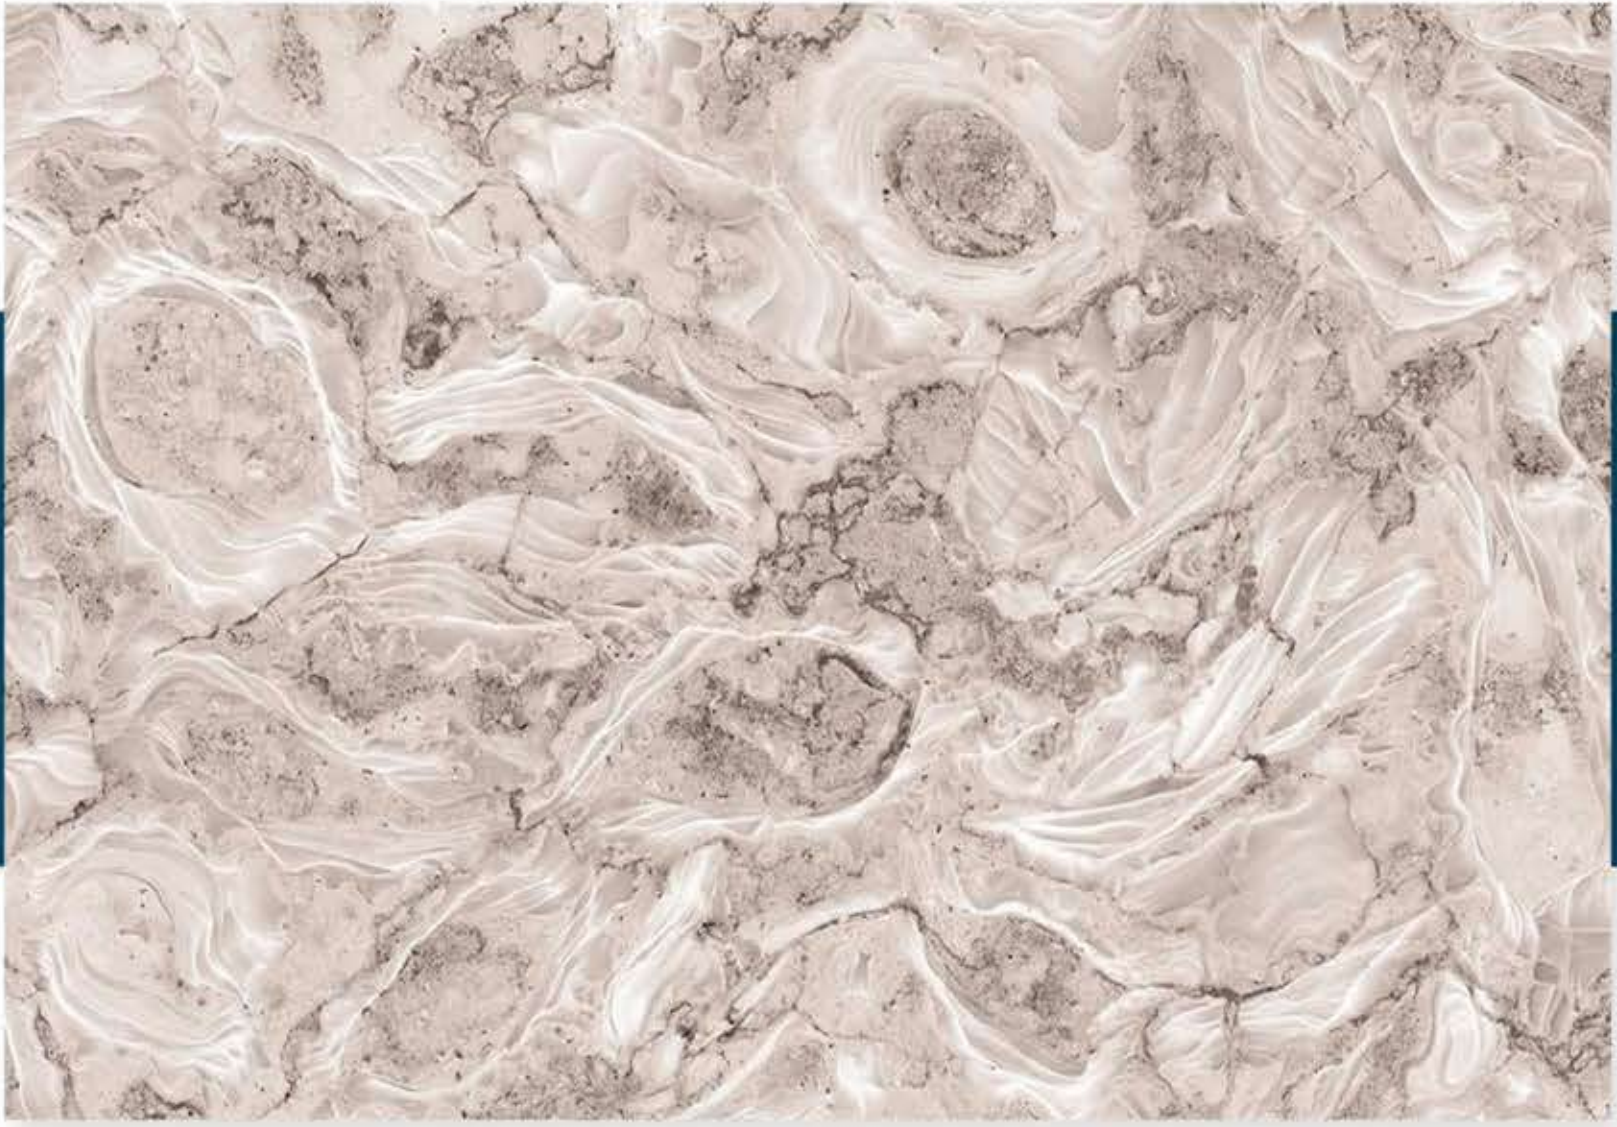

KERONIX CREMA

600 X 1200 MM, GLOSSY,

KERONIX GREY

600 X 1200 MM, GLOSSY,

KODA GREY

800 X 1600 MM, GLOSSY,

KREEZE

600 X 1200 MM, GLOSSY,