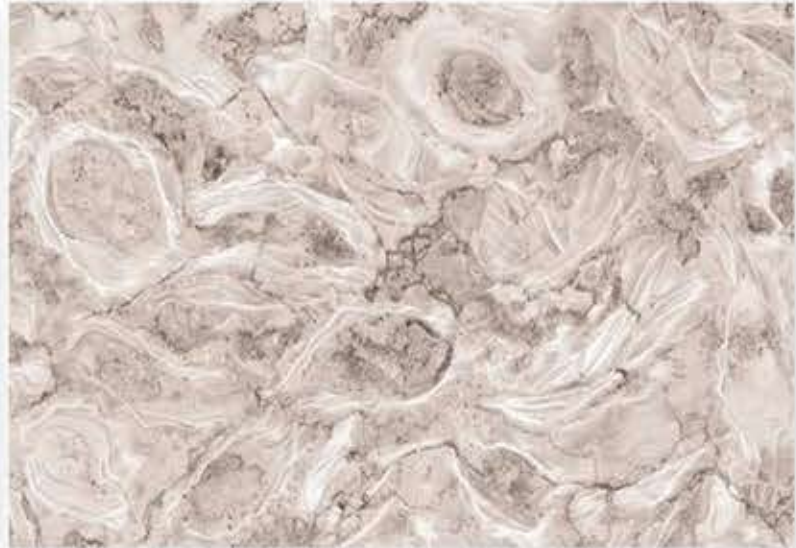

KERONIX CREMA

600 X 1200 MM, GLOSSY,

KERONIX GREY

600 X 1200 MM, GLOSSY,

KODA GREY

800 X 1600 MM, GLOSSY,

KREEZE

600 X 1200 MM, GLOSSY,