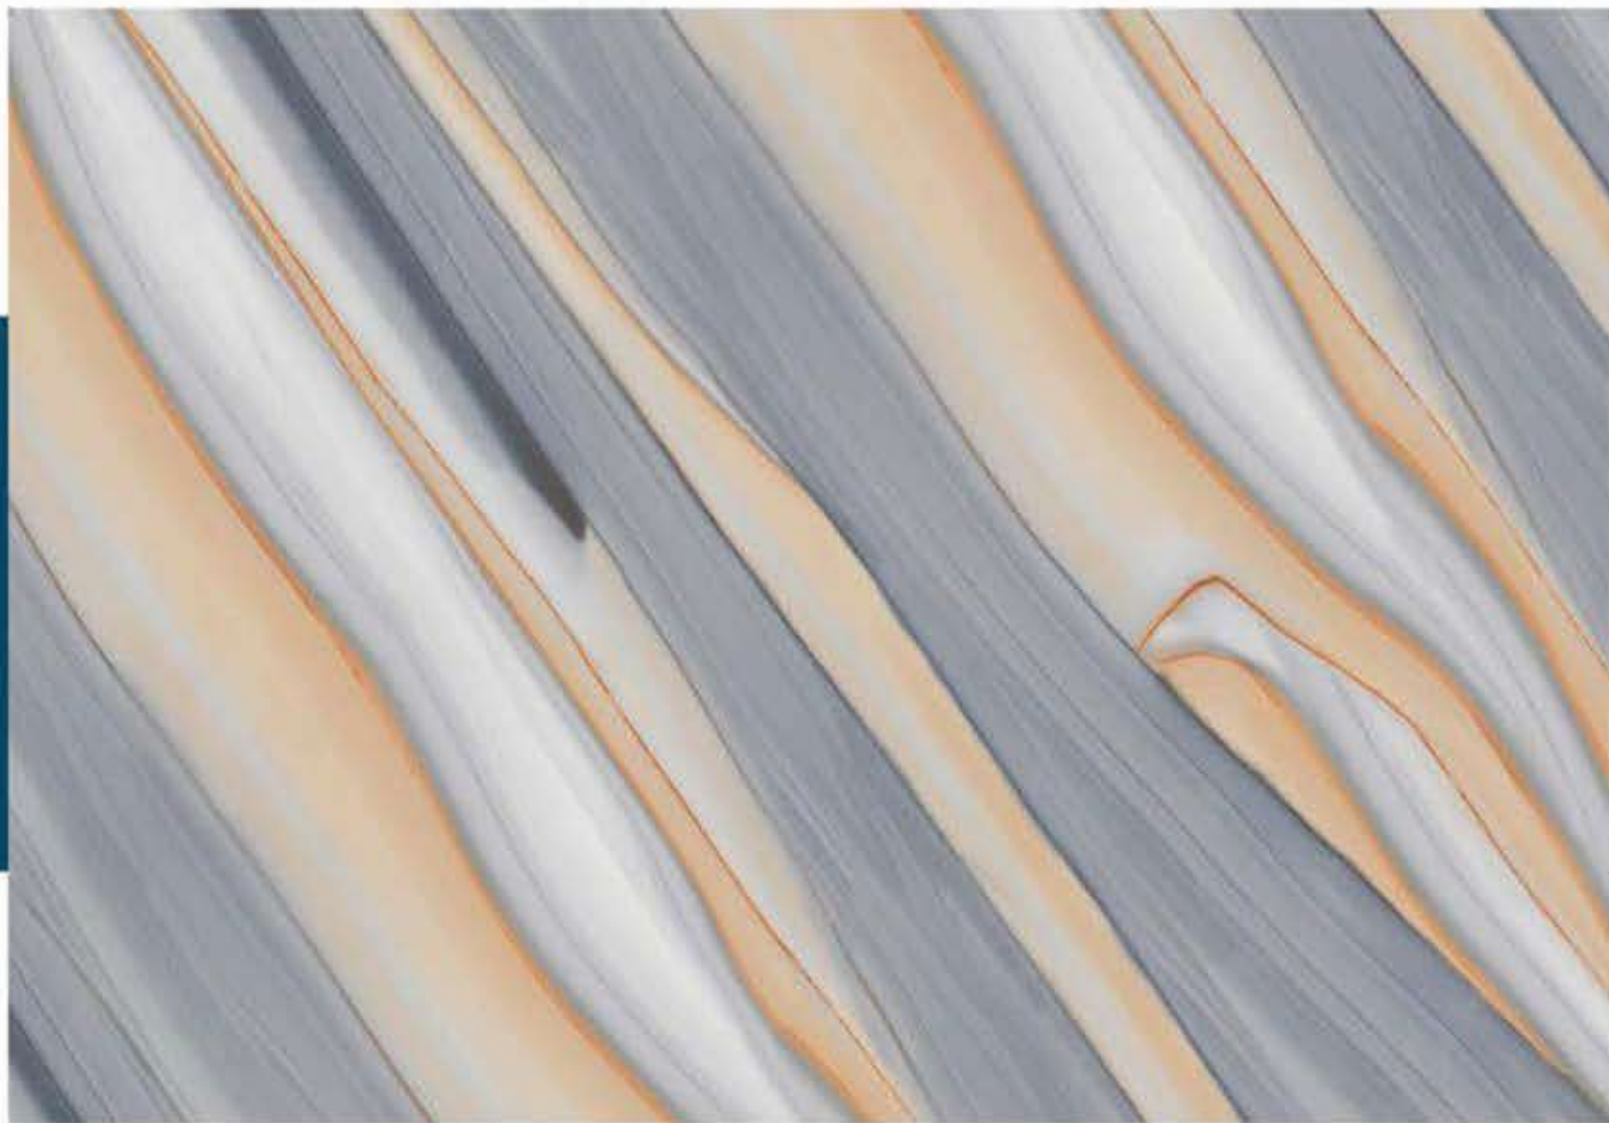

A

B

STATUARIO SUPER

600 X 1200 MM, GLOSSY,

A

B

THUMPS CLASSIC

600 X 1200 MM, GLOSSY,